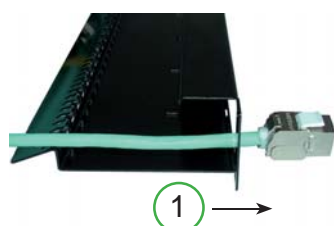

CONSEIL DE MONTAGE

Pour plus de confort il est conseillé de passer les cordons au travers du panneau, d'insérer les embases ou les traversées sur le module et ensuite de clipser le module sur le panneau.

1