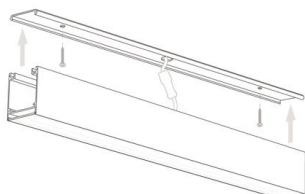

INTER

- Couleur visible du produit : aluminium
- Matériau : aluminium
- Traitement de la surface : anodisé
- Mode de pose/installation : saillie
- Longueur du produit : 100cm
- Disponible en sur-mesure jusqu'à 301cm
- Assemblage avec diffuseur et embouts de finition (accessoires non inclus). Le profil se visse directement sur le support.
- Pour installation des bandeaux LED.