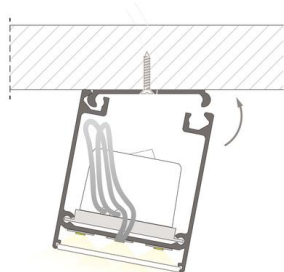

INTER

- Couleur visible du produit : aluminium
- Matériau : aluminium
- Traitement de la surface : anodisé
- Mode de pose/installation : saillie
- Longueur du produit : 100cm
- Disponible en sur-mesure jusqu'à 301cm
- Assemblage avec diffuseur et embouts de finition (accessoires non inclus). Le profil se visse directement sur le support.
- Pour installation des bandeaux LED.