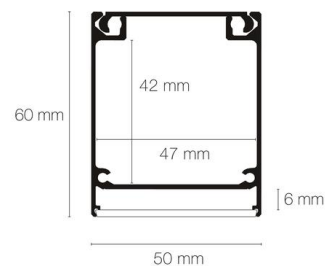

INTER

- Couleur visible du produit : aluminium
- Matériau : aluminium
- Traitement de la surface : anodisé
- Mode de pose/installation : saillie
- Longueur du produit : 100cm
- Disponible en sur-mesure jusqu'à 301cm
- Assemblage avec diffuseur et embouts de finition (accessoires non inclus). Le profil se visse directement sur le support.
- Pour installation des bandeaux LED.