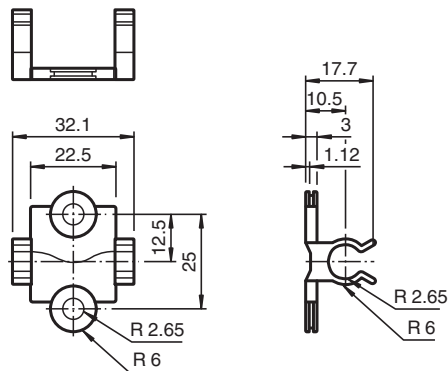

Support universel MH V3-Holder

- Support universel modulaire
- Exempte de substances qui nuisent à l'humidification de la peinture

Support universel modulaire pour connecteurs M8

Dimensions

Données techniques

Conditions environnementales

Température de montage -25 ... 85 °C (-13 ... 185 °F)

Caractéristiques mécaniques

Raccordement 9 mm

Montage Distance entre les orifices de montage : 25 mm

Remarque Conditionnement 10 pièces