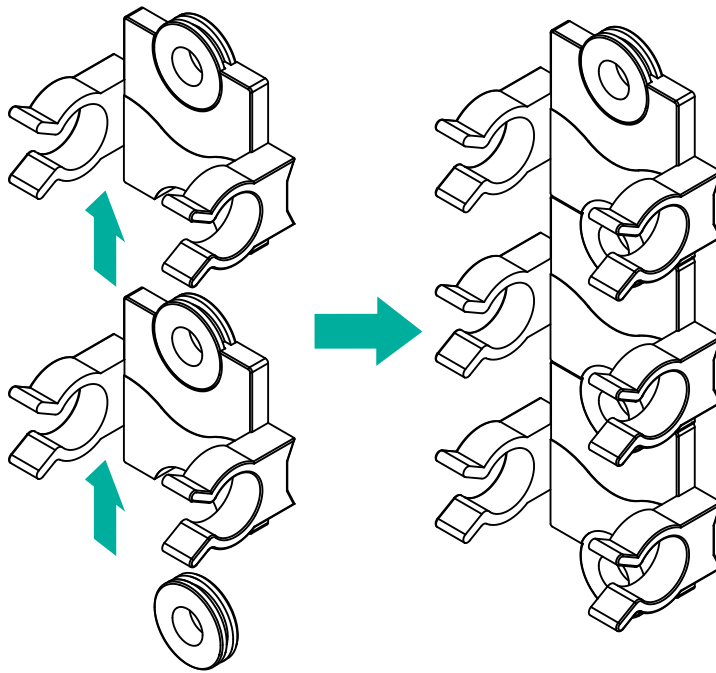

Montage

Date de publication: 2020-03-24 Date d'édition: 2020-06-30 : 318647_fra.pdf

Reportez-vous aux « Remarques générales sur les informations produit de Pepperl+Fuchs ».

Groupe Pepperl+Fuchs
www.pepperl-fuchs.com

États-Unis : +1 330 486 0001
fa-info@us.pepperl-fuchs.com

Allemagne : +49 621 776 1111
fa-info@de.pepperl-fuchs.com

Singapour : +65 6779 9091
fa-info@sg.pepperl-fuchs.com