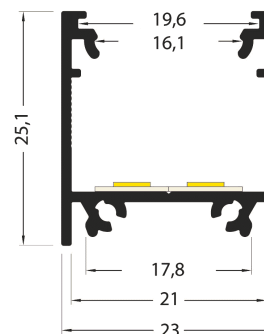

## Caractéristiques techniques

LARGEUR	23mm
LARGEUR INTÉRIEURE	16,1mm
HAUTEUR	25,1mm
MATIÈRE	Aluminium
POIDS	357g/m, 363g/m, 370g/m
ACCESSOIRE INCLUS	Diffusant opale en PMMA
CONDITIONNEMENT	1 pièce

## Références

NOM COMMERCIAL RÉF. CONSTRUCTEUR	LONGUEUR	COULEUR DU PRODUIT
<b>PR2003E7-BLANC</b> ENG0300000000031	2m	Blanc
<b>PR2003E7-GRIS</b> ENG0300000000032	2m	Gris
<b>PR2003E7-NOIR</b> ENG0300000000033	2m	Noir
<b>PR2003E7-BLANC-SP</b> ENG0310000000028	Sur mesure	Blanc
<b>PR2003E7-GRIS-SP</b> ENG0310000000029	Sur mesure	Gris
<b>PR2003E7-NOIR-SP</b> ENG0310000000030	Sur mesure	Noir