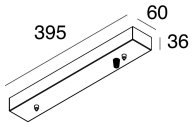

HALOS MINI

107343.22

novalux
ITALIAN LIGHTING DESIGN SINCE 1948

HALOS MINI VERT: ROSONE DA/PU 962 BIA

107330.01

HALOS MINI VERT: ROSONE DA/PU 962 ORO

107330.22