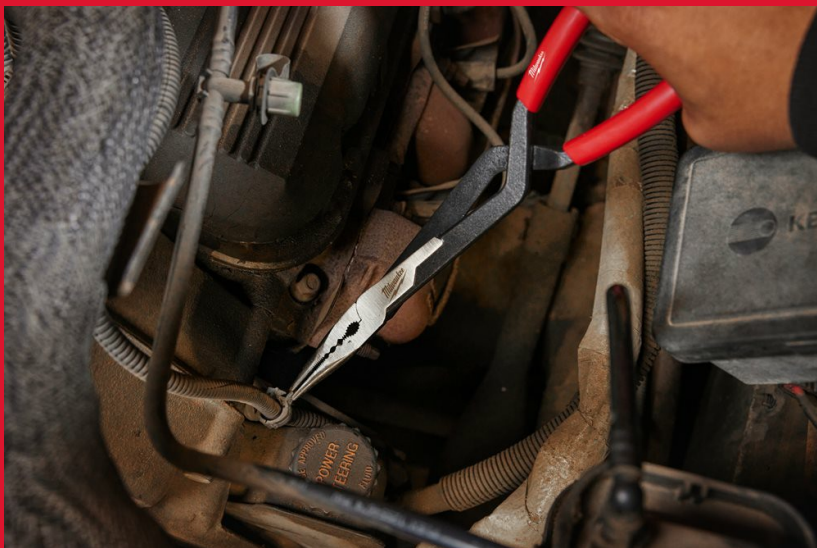

## PINCE A BEC DEMI-ROND LONG DROIT

- Les poignées croisées à longue portée permettent d'atteindre plus facilement les espaces restreints pour un meilleur accès.
- Zones de prise multifonctionnelles pour la saisie d'une grande variété de matériaux tels que les vis, les câbles et les pièces rondes.
- Force de grip à simple articulation pour un meilleur contrôle et une meilleure prise en main par rapport à une double articulation.
- Le bec renforcé permet de garder le contrôle lors de la saisie et de la torsion avec le bec dentelé.