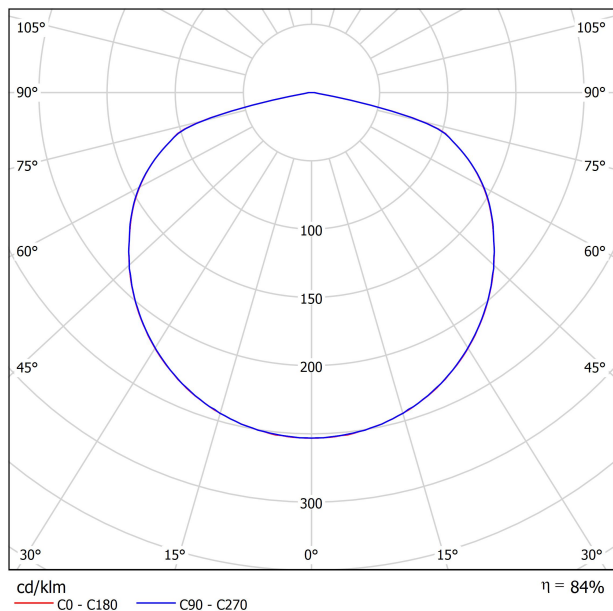

DIAGRAMME POLAIRE

DIAGRAMME CONIQUE

1.0	4.60 4.58	E(0°) 186 E(C90) 66.5° 6 E(C0) 66.4° 6
2.0	9.20 9.16	E(0°) 47 E(C90) 66.5° 1 E(C0) 66.4° 1
3.0	13.80 13.73	E(0°) 21 E(C90) 66.5° 1 E(C0) 66.4° 1
4.0	18.40 18.31	E(0°) 12 E(C90) 66.5° 0 E(C0) 66.4° 0
5.0	23.00 22.89	E(0°) 7 E(C90) 66.5° 0 E(C0) 66.4° 0
Distance [m]	Cone Diameter [m]	Illuminance [lx]
— C0 - C180 (Half-value Angle: 132.8°)		
— C90 - C270 (Half-value Angle: 133.0°)		