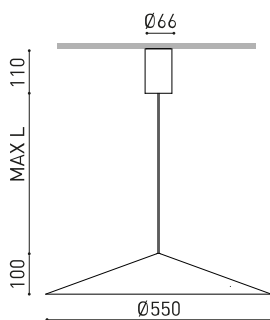

DIMENSIONS

ACCESSOIRES

CORD ACCESSORY

Nom	DUNE 55 BASE 3M DIM DALI 3000K WT
Référence	A4831121WT
Coleur	Blanc Texturé - Autres couleurs, veuillez consulter
RAL	9016
Catégorie	SUSPENSION

Type	LED
Flux lumineux brut	735 lm
Température de couleur	3000 K - Autres K, veuillez consulter
Stabilité chromatique	MacAdam Step 2
Indice de reproduction chromatique	CRI > 90
Puissance	5 W
Courant	150 mA
Efficacité	147 lm/W
Durée de vie de la LED	L80B10 > 60.000h

Efficacité lumineuse	84%
Angle du faisceau lumineux	133°

Driver	Inclus
Valeurs de puissance du système	6,20 W
Tension	220V/240V
Fréquence	50/60 Hz
Variation d'intensité	DALI - Autres DIM, veuillez consulter
Classe d'isolation électrique	<input type="checkbox"/>

Étanchéité	IP20
Contrôle sans fil	Veuillez consulter
Longueur du tendeur	Max. 3 m
Tendeur à réglage rapide	Non
Poids	1865 g
Poids avec emballage	2748 g
Dimensions de l'emballage	439 x 384 x 127 mm
Unités par emballage	1
Matériaux	Aluminium / Polycarbonate

DIAGRAMME POLAIRE

DIAGRAMME CONIQUE

1.0	4.60 4.58	E(0°) 186 E(C90) 66.5° 6 E(C0) 66.4° 6
2.0	9.20 9.16	E(0°) 47 E(C90) 66.5° 1 E(C0) 66.4° 1
3.0	13.80 13.73	E(0°) 21 E(C90) 66.5° 1 E(C0) 66.4° 1
4.0	18.40 18.31	E(0°) 12 E(C90) 66.5° 0 E(C0) 66.4° 0
5.0	23.00 22.89	E(0°) 7 E(C90) 66.5° 0 E(C0) 66.4° 0
Distance [m]	Cone Diameter [m]	Illuminance [lx]
— C0 - C180 (Half-value Angle: 132.8°)		
— C90 - C270 (Half-value Angle: 133.0°)		