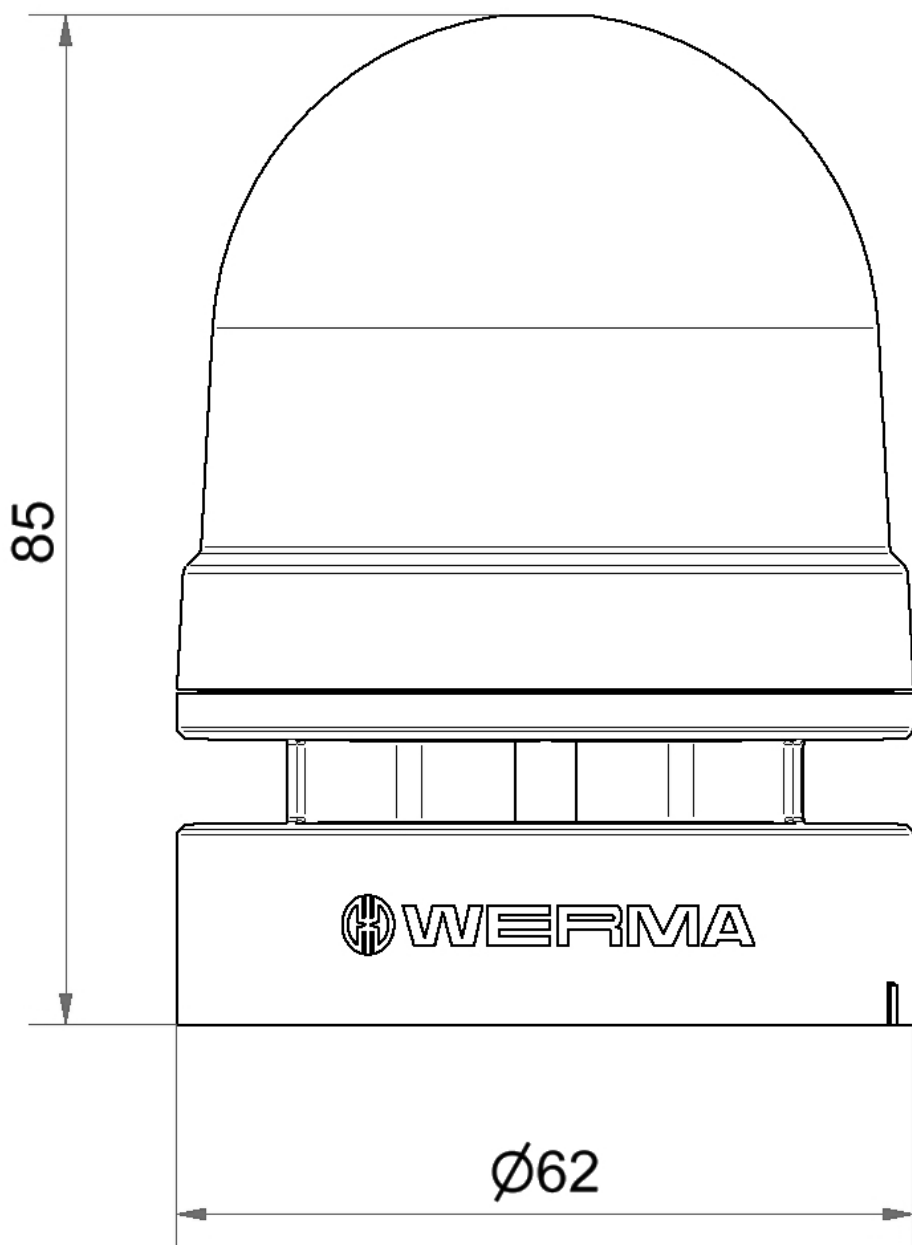

Mini Avertisseurs, sirènes et buzzers / EvoSIGNAL

Mini Sounder contin/pulsé 12VAC/DC GY

DESSIN

Pour plus d'informations sur l'installation et le montage, reportez-vous au guide d'utilisation approprié sur www.werma.com. Cette copie imprimée est pour information seulement et est sujette à modification.