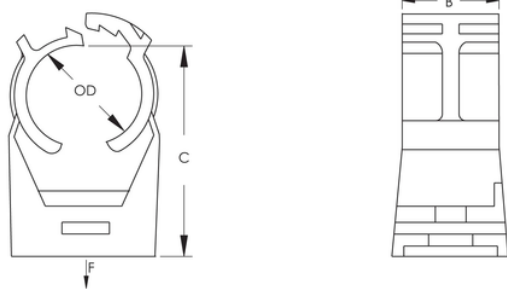

DIAGRAMMES

AVERTISSEMENT

Les produits nVent doivent être installés et utilisés conformément aux consignes figurant dans les fiches d'instructions et les documents de formation des produits nVent. Les fiches d'instructions sont disponibles à l'adresse suivante: www.nvent.com et auprès de votre représentant du service client nVent. Une mauvaise installation, une utilisation incorrecte, une application erronée ou toute autre forme de non-respect scrupuleux des instructions et avertissements de nVent peuvent entraîner un dysfonctionnement du produit, des dommages matériels, des lésions corporelles graves et le décès et/ou annuler votre garantie.

Amérique du Nord

+1.800.753.9221

Option 1 - Soins de client

Option 2 - Appui technique

Europe

Pays Bas:

+31 800-0200135

La France:

+33 800 901 793

Europe

L'Allemagne:

800 1890272

D'autres pays:

+31 13 5835404

APAC

Changhai:

+ 86 21 2412 1618/19

Sydney:

+61 2 9751 8500

Notre brochure puissante des marques:
nVent.com CADDY ERICO HOFFMAN RAYCHEM SCHROFF
TRACER