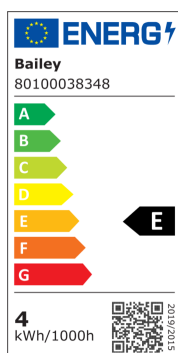

LED FIL A60 E27 4W (38W) 440lm 827 Dépolie

Numéro d'article 80100038348

BAI LED Filament Standard A60 E27 4W 2700K Dépolie 440lm (38W) 230V-240V 320° 60x105mm Lampe LED

Les lampes à filament LED peuvent être considérées comme la version moderne et durable de l'ancienne ampoule. Les filaments LED remplacent le filament traditionnel, ce qui rend les lampes beaucoup plus économes en énergie et durent beaucoup plus longtemps. Dans cette version dépolie, le verre est dépoli et la lumière est bien répartie uniformément. Grâce à la teinte de lumière chaude 2700K, les lampes sont également agréables à l'œil.

Attributs de Classification Générale

Groupe ETIM	Lampes
Classe ETIM	Lampe LED
Code produit	80100038348
Marque	Bailey
Nom série de produits	LED Filament GLS
Type de produit	A60 FR

Attributs de classification

tension nominale [V]	220 - 240
courant nominal [mA]	35 - 35
facteur de puissance cos phi	0.9
puissance de la lampe [W]	4 - 4
type de tension	CA
flux lumineux [lm]	440 - 440
flux lumineux effectif selon IEC 62612 [lm]	440
efficacité lumineuse [lm/W]	110
indice de rendu des couleurs CRI	80-89
forme de la lampe	en forme de poire
Lampe à filament	Oui
finition verre/couvercle	mat
couleur de la lumière selon EN 12464-1	chaud <3 300 K
socle	E27
couleur	blanc
température de couleur [K]	2700 - 2700
couleur du boîtier	autre
angle de rayonnement [°]	320 - 320
Cohérence des couleurs (McAdam-Ellipse)	SDCM6
réglable	Non
diamètre [mm]	60
longueur [mm]	105
classe de protection (IP)	IP20
Indice d'efficacité énergétique (EEI)	0.1
Désignation de lampe	Type A
classe d'efficacité énergétique	E
Nombre minimal d'opérations de commutation	15000
consommation d'énergie pondérée pour 1 000 heures [kWh]	4
durée de vie nominale moyenne [h]	15000
commande à distance possible	Non
avec télécommande	Non
Sécurité photobiologique selon EN 62471	RG0
compatible avec Apple HomeKit	Non
compatible avec Google Assistant	Non
compatible avec Amazon Alexa	Non
compatible IFTTT	Non