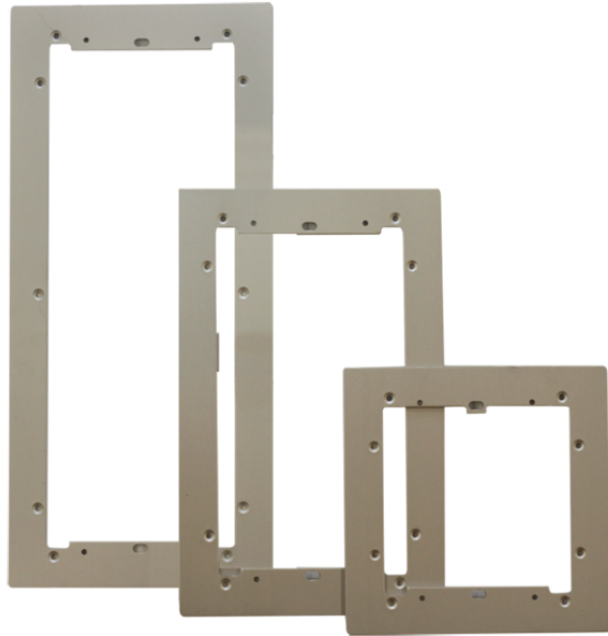

## **CADRE DE FINITION 2X2 MODULES POUR PLATINE DE RUE**

Cadre en aluminium naturel anodisé. 4 modules. Dimensions 276x239x3 mm

**31144**

## CADRE DE FINITION 2X2 MODULES POUR PLATINE DE RUE