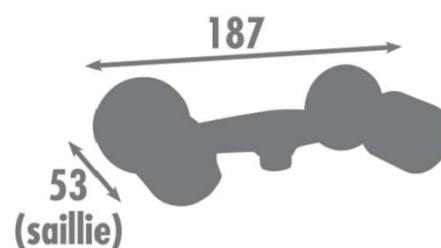

famille	SALLE DE BAINS
type	Mitigeur DOUCHE
série	Série AKVO
code	AKV200

**TheWa**<sup>®</sup>  
PROFESSIONAL

thermador

FABRICATION  
FRANÇAISE  
by TheWa<sup>®</sup>  
PROFESSIONAL

mélangeur DOUCHE	chromé
type	têtes céramique ½ tour
cartouche	-
autre	-
accessoires	2 rosaces / 2 racc.ex.
poignée	métal
ACS	n° 16 ACC LY 155
NF / ECAU	oui / -
ECO. eau / énergie	- / -