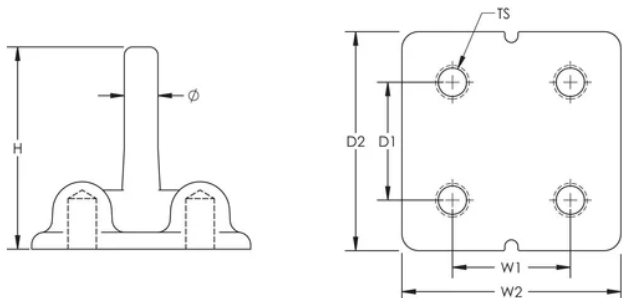

POINT DE MISE À LA TERRE B161/B164, QUATRE GOUJONS, CUIVRE, 10,7 MM DIAMÈTRE, M12 THREAD

CATALOG NUMBER

B16412A

FEATURES

Conception longue durée

Faible résistance de terre et impédance

Conductivité électrique supérieure et résistance à la corrosion

Article Number: 166060

Material: Cuivre

Width 1: 44,5-mm

Width 2: 85-mm

Depth 1: 44,5-mm

Depth 2: 85-mm

Height: 70-mm

Diameter: 10,7-mm

Thread Size: M12

ADDITIONAL PRODUCT DETAILS

Les ensembles nécessitent des conducteurs et des connexions nVent ERICO Cadweld qui doivent faire l'objet d'une commande séparée.

DIAGRAMS

AVERTISSEMENT

Les produits nVent doivent être installés et utilisés conformément aux consignes figurant dans les fiches d'instructions et les documents de formation des produits nVent. Les fiches d'instructions sont disponibles à l'adresse suivante: www.nvent.com et auprès de votre représentant du service client nVent. Une mauvaise installation, une utilisation incorrecte, une application erronée ou toute autre forme de non-respect scrupuleux des instructions et avertissements de nVent peuvent entraîner un dysfonctionnement du produit, des dommages matériels, des lésions corporelles graves et le décès et/ou annuler votre garantie.