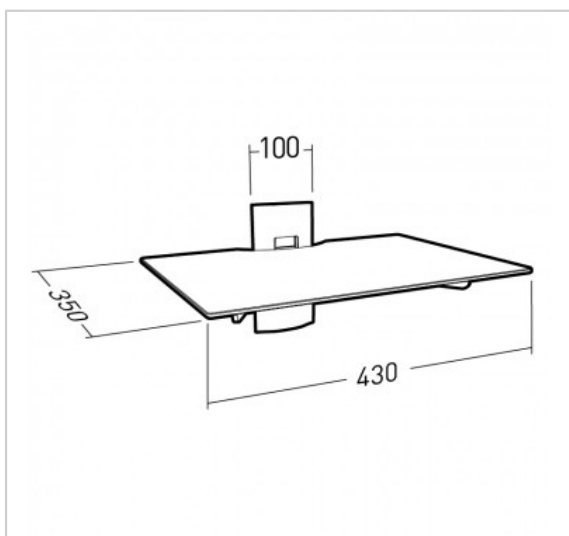

## SLIM Tablette

Tablette porte périphérique en verre

Référence : 035490

### FICHE TECHNIQUE

Poids maxi (en kg)	10
Matériau	Acier + verre trempé
Finition	peinture époxy noire + verre sérigraphié noir
Visserie Mur / Support fournie	Oui pour murs pleins
Temps de montage (min)	5
Personne(s) pour montage	1

### EN SAVOIR PLUS

- Equerre en acier et tablette en verre de 5 mm sécurisée par une vis ▪ Utilisable avec une SLIM goulotte