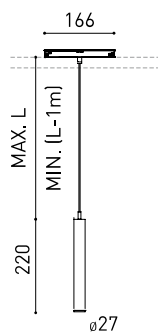

DIMENSIONS

ACCESSOIRES

CORD ACCESSORY

TRACK 48V OPTIONS

Nom	STICK 22 48V 5M 46° 3000K WT
Référence	A4072131WT
Couleur	Blanc Texturé
RAL	9016
Catégorie	TRACKLIGHTS

Type	LED
Flux lumineux brut	600 lm
Température de couleur	3000 K
Stabilité chromatique	MacAdam Step 2
Indice de reproduction chromatique	CRI > 90
Puissance	5,6 W
Courant	500 mA
Efficacité	107 lm/W
Durée de vie de la LED	L80B10 > 60.000h

Efficacité lumineuse	81%
Angle du faisceau lumineux	46°

Driver	Inclus
Valeurs de puissance du système	6,22 W
Tension	48Vdc
Variation d'intensité	Non Dim
Classe d'isolation électrique	II

Étanchéité	IP20
Contrôle sans fil	Veillez consulter
Longueur du tendeur	Max. 5 m
Type de rail	Track 48V
Poids	225 g
Poids avec emballage	360 g
Dimensions de l'emballage	384 x 175 x 78 mm
Unités par emballage	1
Matériaux	Aluminium / Acrylonitrile Butadiène Styrène / Polycarbonate

DIAGRAMME POLAIRE

DIAGRAMME CONIQUE

	PRODUCT
Model	Cord Accessory
Reference	02230000N
Colour	N ■ RAL9005
Category	Accessories

DIMENSIONAL DRAWING

48V SYSTEM TRACK 48V

TRACK 48V TRIMLESS

TRACK 48V TRIMLESS 1m	A338-01-00-	WT	N
TRACK 48V TRIMLESS 2m	A338-02-00-	WT	N
TRACK 48V TRIMLESS 3m	A338-03-00-	WT	N
TRACK 48V TRIMLESS Corner 90° One Plane	A338-06-00-	WT	N
TRACK 48V TRIMLESS Corner 90° Two Planes	A338-07-00-	WT	N

TRACK 48V SURFACE SHORT Corner 90° One Plane

*Electrical connection not included

48V SYSTEM TRACK 48V

DROP VOLTAGE TABLE

POWER (W)	CABLE SECTION (mm ²)	CABLE LENGTH (m)			
		5	10	20	30
100	0,75	50	50	X	X
	1,5	50	50	40	25
150	0,75	40	15	X	X
	1,5	50	40	20	X