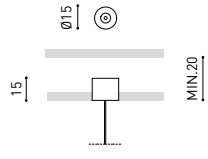

WIRE TRIMLESS ACCESSORIES

FEED
MAINS TRIMLESS* 
A023-00-01- | W | N |
MAINS THICK TRIMLESS* 
A023-00-02- | W | N |

FASTENING
STEEL CABLE TRIMLESS*
A023-00-05- | W | N |

COLOUR | N ■ RAL 9005 | W □ RAL 9016 | NT ■ RAL 9005 | WT □ RAL 9016 |