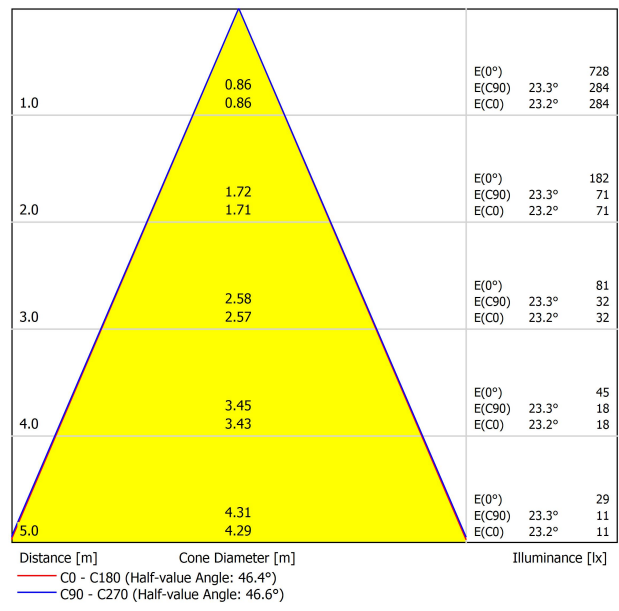

DIAGRAMME CONIQUE