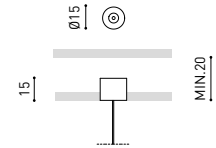

WIRE TRIMLESS ACCESSORIES

FEED
MAINS TRIMLESS*  NO DIM
A023-00-01- | W | N |
MAINS THICK TRIMLESS*  DIM
A023-00-02- | W | N |

FASTENING
STEEL CABLE TRIMLESS*
A023-00-05- | W | N |

COLOUR | N ■ RAL 9005 | W □ RAL 9016 | NT ■ RAL 9005 | WT □ RAL 9016 |