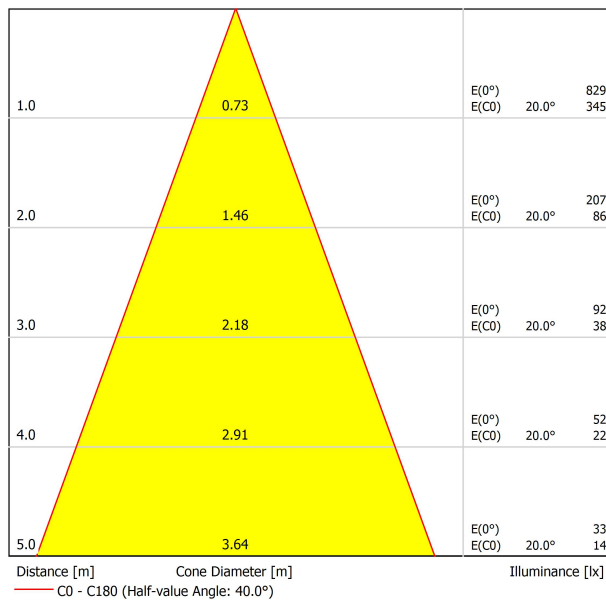

DIAGRAMME CONIQUE