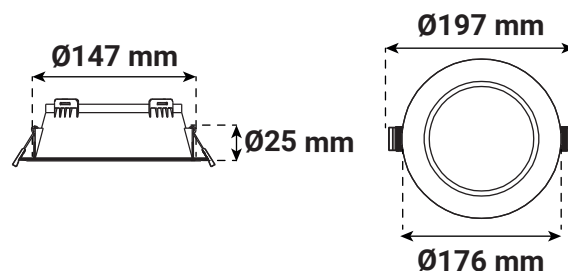

CYNIUS

COLLERETTE BASSE LUMINANCE - RONDE FIXE FINITION NOIR - POUR PLAFONNIER CYNIUS 15W

Ref. 100668

Produit : Colletterte basse luminance ronde fixe

Finition extérieure : Noir

Orientable : Non

Dimensions (Ø) : Ø197 mm

Emballage : Boite

EAN : 3701124434814

Paramètres

Matériaux utilisés : PC

Indice de protection IP : IP20

Poids Net : 0,057 Kg

Nouveauté : données en cours de validation

Dimensions