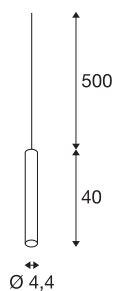

FITU

suspension intérieure, hauteur 40 cm, noir, E27, 60W max, câble nu sans patère de 5m

La version affinée de la suspension FITU à extrémité dénudée peut être combinée à nos patères FITU dans de multiples coloris. La douille E27 intégrée au luminaire permet de l'utiliser avec des sources LED et à économie d'énergie. La longueur de suspension de 500 cm peut être raccourcie lors de l'installation. Prêt pour le raccordement direct à la tension secteur 230V.

INFORMATIONS TECHNIQUES

Réf.	1002558
Nombre de douilles	1
Code IP	IP 20
Montage	En saillie
Détails de montage	Plafond avec accessoires
Tension nominale primaire	220-240V ~50/60Hz
Classe de protection	II
Puissance en watts	60 W
Température ambiante maximale	30 °C
Coloris	noir
Sortie lumineuse	diffus
Hauteur	40 cm
Diamètre	4.4 cm
Poids net	0.673 kg
Poids brut	0.896 kg
Page du BIG WHITE	150

Source Préconisée

1005265	ST64 E27 , ampoule LED, doré, 7,5 W, 2500 K, IRC90, 320°
1005303	A60 E27 , ampoule LED, transparent, 7,5 W, 2700 - K, IRC90, 320°
1005304	A60 E27 , ampoule LED, dépoli, 7,5 W, 2700 K, IRC90, 320°
1005318	A60 E27 RGBW smart , ampoule LED, blanc / opale, 9 W, IRC90, 230°