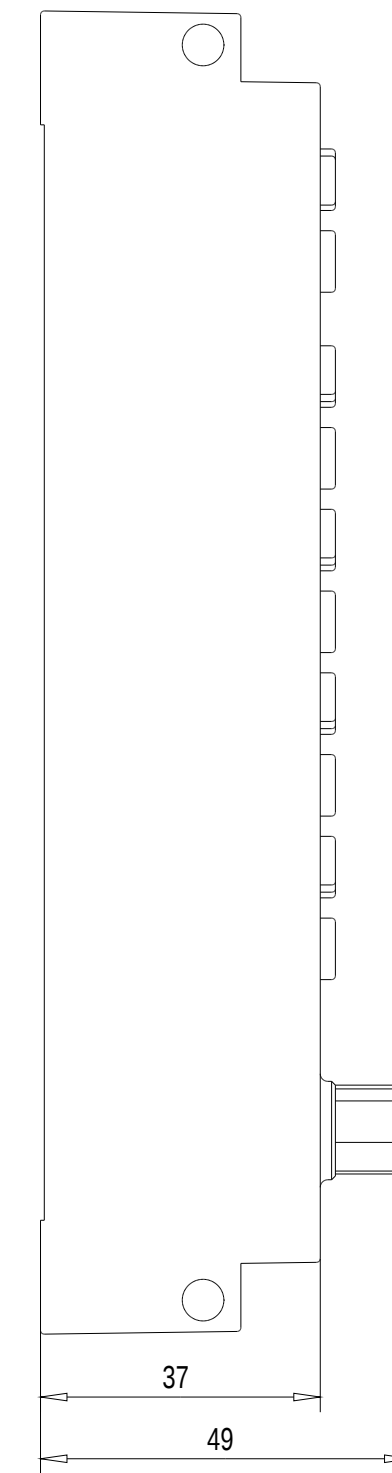

Rechts / Right

Vorne / Front

Links / Left

Oben / Top

Alle Bemessungswerte sind in Millimeter (mm) angegeben.
All dimensions are in millimeters (mm).

SIEMENS	6ES71426BR000AB0_001	
	Format / Size: DIN A2	Maßstab / Scale: 1:1