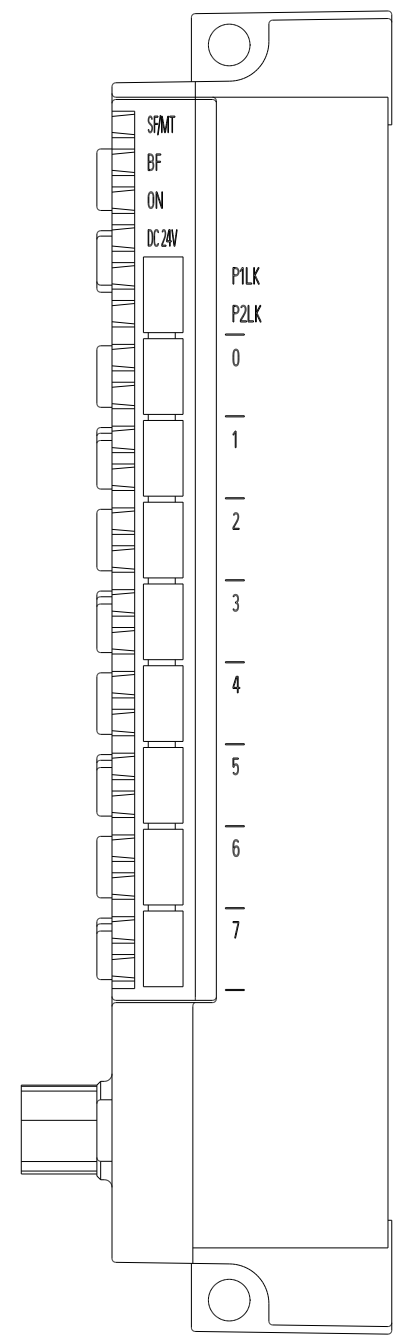

Rechts / Right

Vorne / Front

Links / Left

Oben / Top

Alle Bemessungswerte sind in Millimeter (mm) angegeben.
All dimensions are in millimeters (mm).

SIEMENS	6ES71426BR000AB0_001	
	Format / Size: DIN A2	Maßstab / Scale: 1:1