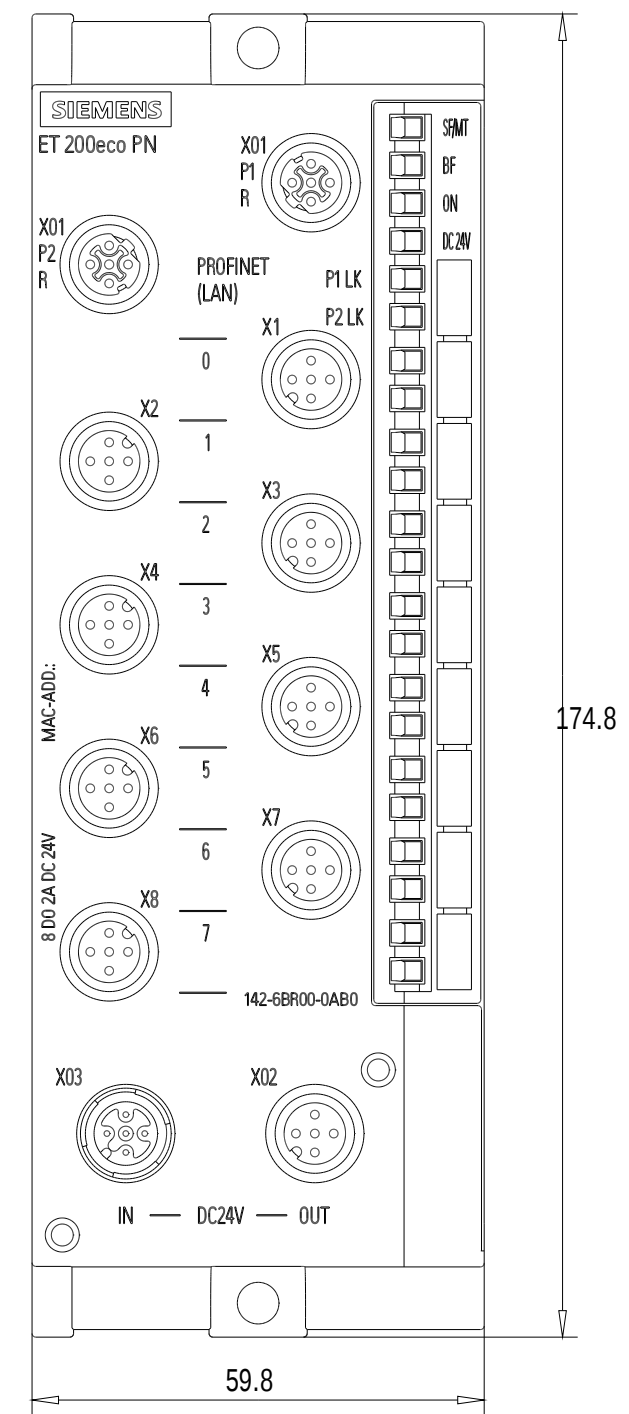

Rechts / Right

Vorne / Front

Links / Left

Oben / Top

Alle Bemessungswerte sind in Millimeter (mm) angegeben.
All dimensions are in millimeters (mm).

SIEMENS	6ES71426BR000AB0_001	
	Format / Size: DIN A2	Maßstab / Scale: 1:1