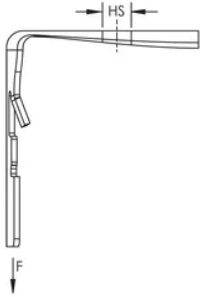

EQUERRE POUR CROCHET EN J NVENT CADDY CAT HP, 4,7 MM TROU

CATALOG NUMBER

CATHPAN

CERTIFICATIONS

FEATURES

Idéal pour la fixation sur une tige filetée, sur des surfaces en béton, en acier ou en bois

Ne nécessite aucune vis, aucun rivet ou outil spécial pour le montage

Les arbres de crochets en-J personnalisés peuvent être facilement assemblés avec diverses configurations, couleurs et tailles de crochets en-J

Les composants nVent CADDY Cat-HP se fixent facilement sur n'importe quelle taille de crochet en-J nVent CADDY Cat-HP

CARACTÉRISTIQUES DU PRODUIT

Article Number: 181065

Material: Acier à ressort

Finish: nVent CADDY Armour

Hole Size: 4,7-mm

Static Load: 712 N

DIAGRAMS

AVERTISSEMENT