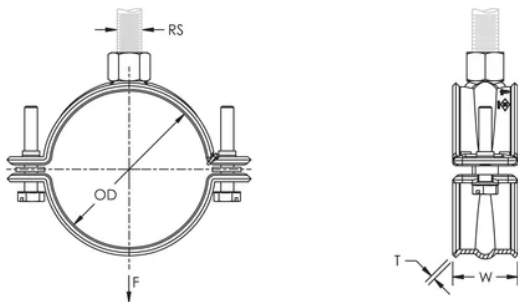

Suitable for 3/4" - 2" (20 - 50 DN) steel sprinkler pipe

Eliminates the need to seismically brace when drops are kept within 6" (150 mm) of the attachment surface

Les vis ont une tête multi-fonction compatible avec embouts de vissage plat, cruciforme et douille hexagonale

Conforms with Manufacturers Standardization Society (MSS) SP-58 (Type 12)

CARACTÉRISTIQUES DU PRODUIT

Article Number: 595054

Material: Acier

Finish: Électrozingué

Pipe Size: 1-po

NB/DN: 25

Outer Diameter: 32 – 33,7 mm

Rod Size: M10

Width: 30-mm

Épaisseur: 1,5-mm

Static Load: 1125 N

DIAGRAMS

AVERTISSEMENT

Les produits nVent doivent être installés et utilisés conformément aux consignes figurant dans les fiches d'instructions et les documents de formation des produits nVent. Les fiches d'instructions sont disponibles à l'adresse suivante: www.nvent.com et auprès de votre représentant du service client nVent. Une mauvaise installation, une utilisation incorrecte, une application erronée ou toute autre forme de non-respect scrupuleux des instructions et avertissements de nVent peuvent entraîner un dysfonctionnement du produit, des dommages matériels, des lésions corporelles graves et le décès et/ou annuler votre garantie.