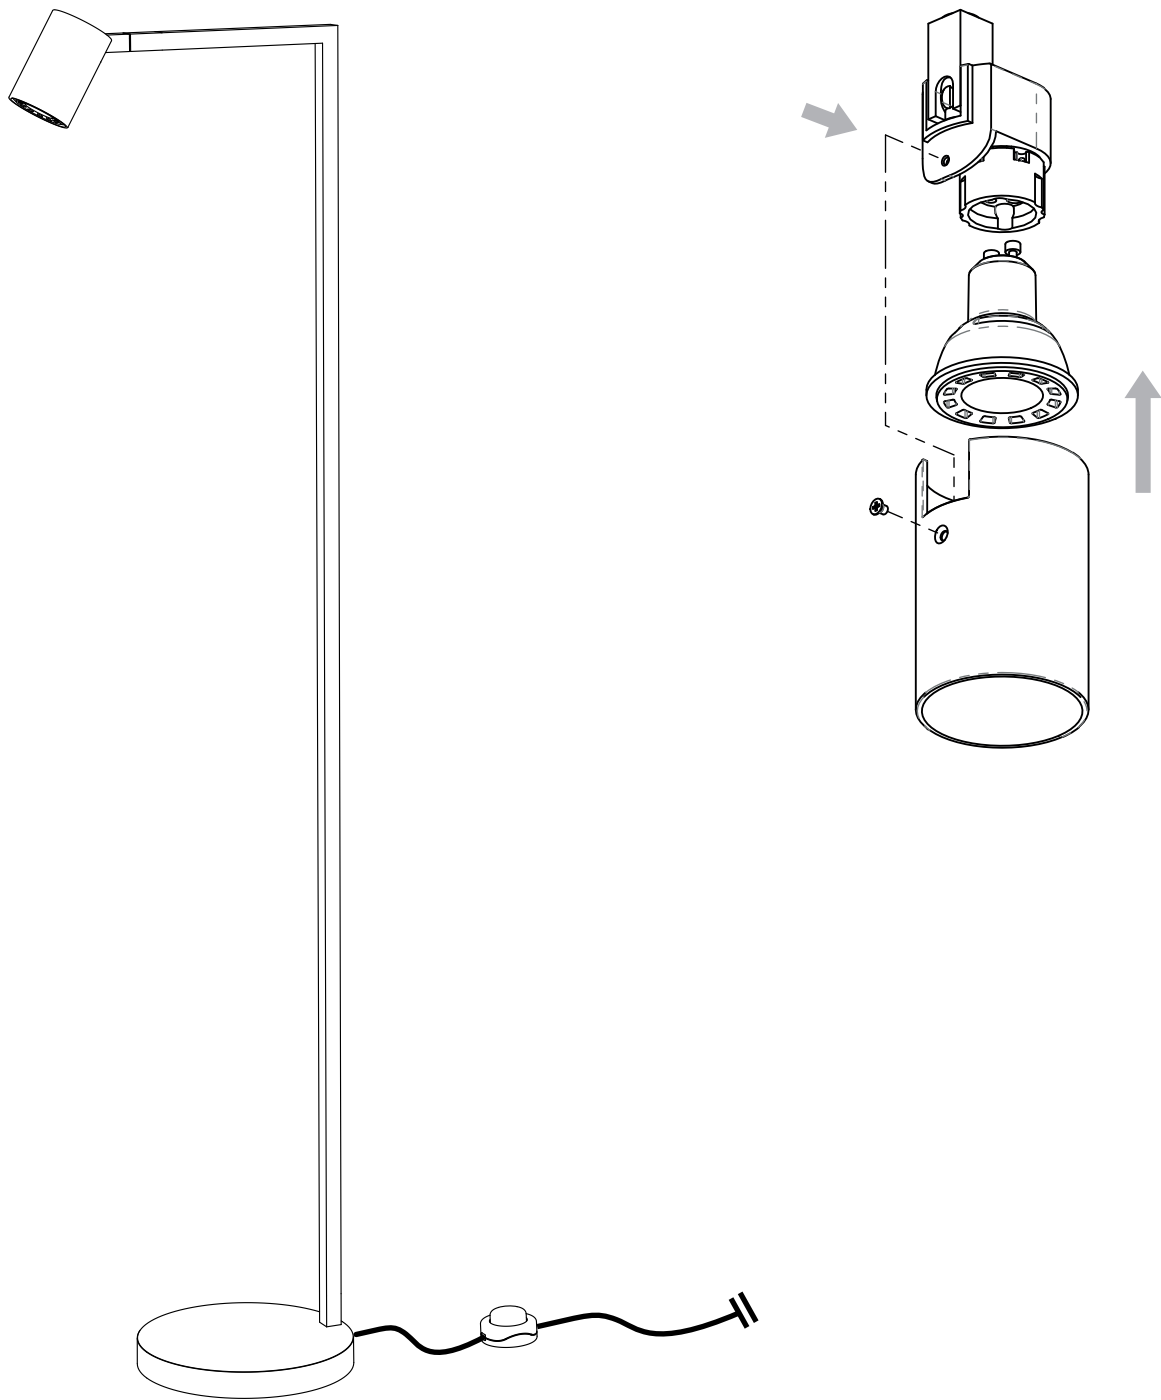

ASCOLI FLOOR

astro

GB

PLEASE READ THE INSTRUCTIONS CAREFULLY
BEFORE COMMENCING ASSEMBLY

Live: Normally Brown / Red
Neutral: Normally Blue / Black
Earth: Normally Green / Yellow

FR

LIRE ATTENTIVEMENT LES INSTRUCTIONS
AVANT DE COMMENCER LE MONTAGE

Phase: Normalement Brun / Rouge
Neutre: Normalement Bleu / Noir
Terre: Normalement Vert / Jaune

IT

LEGGERE ATTENTAMENTE LE ISTRUZIONI
PRIMA DI COMINCIARE L'ASSEMBLAGGIO

Cavo positivo: normalmente marrone o rosso
Cavo neutro: normalmente blu o nero
Cavo terra: normalmente verde o giallo

DE

LESEN SIE BITTE DIE ANWEISUNGEN
SORGFÄLTIG DURCH, BEVOR SIE MIT DEM
ZUSAMMENBAUEN BEGINNEN

Phase: Normalerweise Braun / Rot
Nulleiter: Normalerweise Blau / Schwarz
Erde: Normalerweise Grün / Gelb

Remove if outside U.K. Euro-plug inside