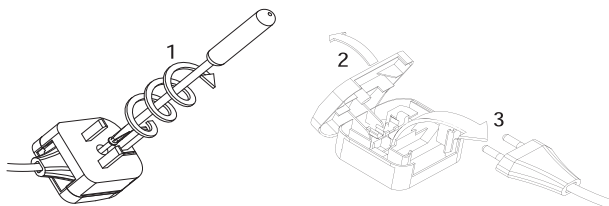

Phase: Normalement Brun / Rouge
Neutre: Normalement Bleu / Noir
Terre: Normalement Vert / Jaune

IT

LEGGERE ATTENTAMENTE LE ISTRUZIONI
PRIMA DI COMINCIARE L'ASSEMBLAGGIO

Cavo positivo: normalmente marrone o rosso
Cavo neutro: normalmente blu o nero
Cavo terra: normalmente verde o giallo

DE

LESEN SIE BITTE DIE ANWEISUNGEN
SORGFÄLTIG DURCH, BEVOR SIE MIT DEM
ZUSAMMENBAUEN BEGINNEN

Phase: Normalerweise Braun / Rot
Nulleiter: Normalerweise Blau / Schwarz
Erde: Normalerweise Grün / Gelb

Remove if outside U.K. Euro-plug inside