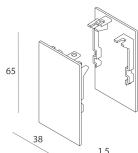

LUCKY MINI: DIFF. OPALE PER L800

103510.99

COMPLETION ACCESSORIES

4x

KIT GIUNZIONE MODULI P-30/LUCKY MINI

103317.99

LUCKY MINI: COPPIA TESTATE BIA

103509.01

MOUNTING ACCESSORIES

KIT ALIMENTAZIONE L1200 5P BIA

108921.01

ALL-TRACK: COPPIA ADATT. 3P BIA

106722.01

Novalux S.r.l. via Marzabotto, 2 40050 Funo di Argelato (BO) Italy
Tel: +39 051 860558 · Fax +39 051 6647859 · Mail: info@novalux.it · VAT number 00536541204 · novalux.com
Company subject to the management and coordination by SLV GmbH