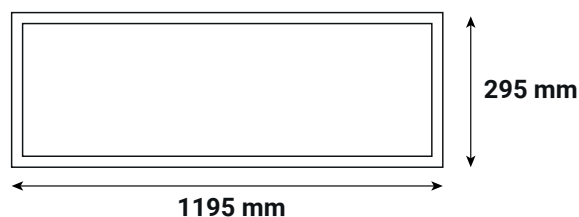

### Ref. 100768

Type : Plafonnier LED  
Finition extérieure : Blanc (RAL 9003)  
**Flux sortant : 3920 lm**  
Puissance absorbée : 28 W  
Dimmable : Nécessite l'acquisition d'une nouvelle alimentation  
Température couleur : 4000 K  
Dimensions (L x l x H) : 1195 x 295 x 10 mm  
Emballage : Boite  
EAN : 3701124435965

### Dimensions