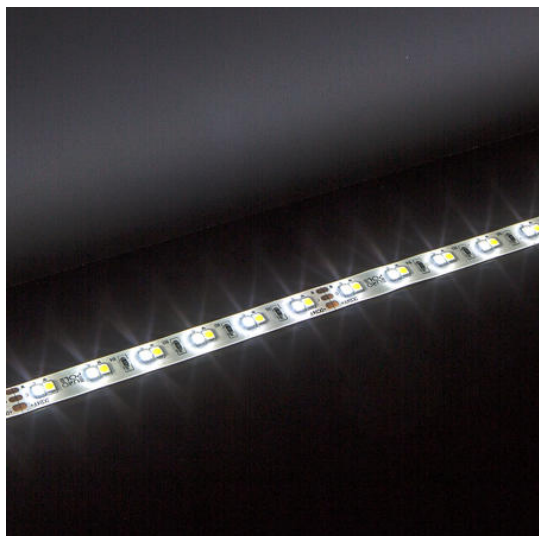

Référence: 722837

Bandeau Led 3m FORT PERF IP42 TW 3000K-6000K 19,5W/m 24VDC

- Puissance : 19,5W/m
- Flux lumineux : 762/875lm/m
- Efficacité lumineuse : 84lm/W
- Couleur de la lumière/température(s) de couleur : TW 3000K-6000K
- Indice de rendu des couleurs : 90, SDCM5
- Angle de faisceau/optique : symétrique 120°
- Nombre de LED : 120LED/m
- Classe de protection : III, tension 24VDC
- Indice de protection : IP42, compatible volume sdb : non
- Précâblage : câblé de 2 côtés 0,5m 16AWG 3x1,3mm²
- Section possible tous les 100mm
- Dimmable : Oui, variation avec alimentation/contrôleur compatible (non inclus)
- Durée de vie en heures : 50000, durée de vie nominale L80 / B10 à 25 °C
- Températures de fonctionnement : -20°C/+40°C
- Longueur du produit : 300cm
- Disponible en sur-mesure jusqu'à 500cm
- Installation sur profil aluminium impérative.

IP42

PREMIERE
CLASSIFICATION

Note éne

ergétique :

F