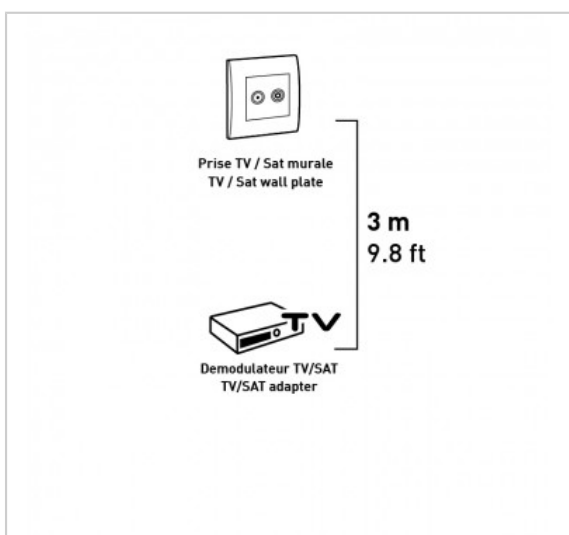

CORDON SATELLITE "F"

Mâle / Mâle - 3m

Référence : 725502

FICHE TECHNIQUE

Connecteur 1	Prise "F"
Connecteur 2	Prise "F"
Genre 1	Mâle
Genre 2	Mâle
Type de produit	cordon
Longueur en m	3
Finition	nickel
Compatibilité 3D	0