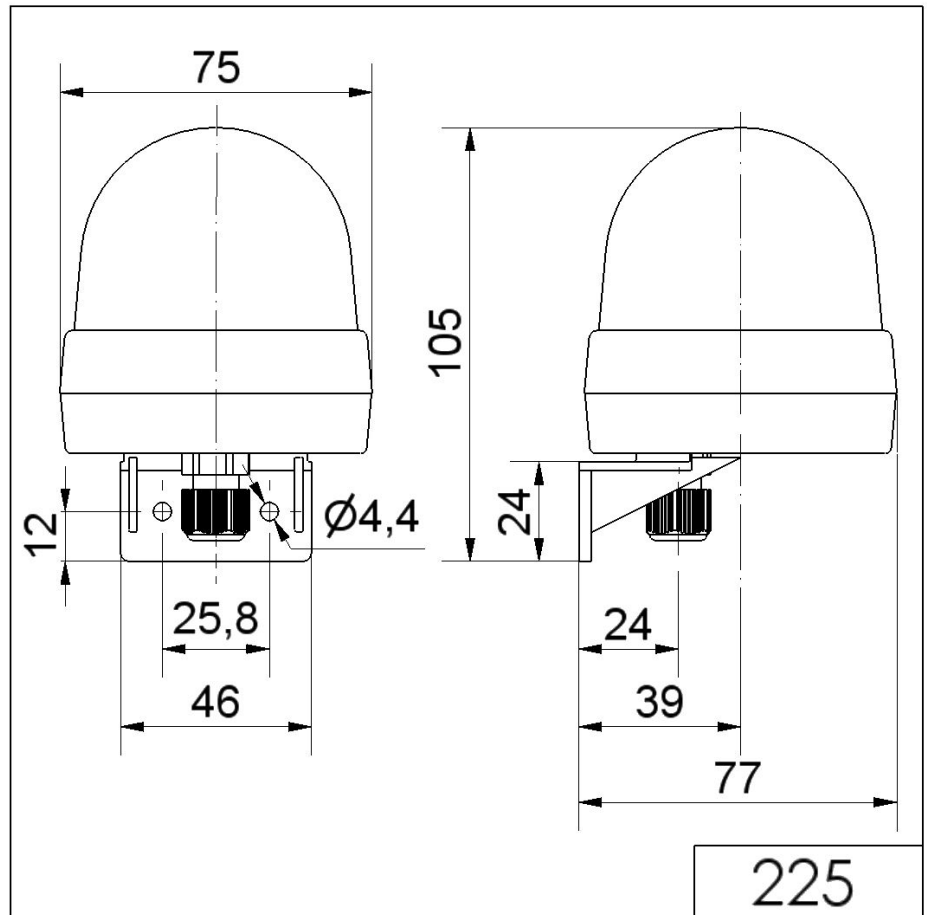

Mini Feux sur fond plat / Flash Light 225
Feu à éclats WM 115VAC BU

DESSIN

! Pour plus d'informations sur l'installation et le montage, reportez-vous au guide d'utilisation approprié sur www.werma.com. Cette copie imprimée est pour information seulement et est sujette à modification.