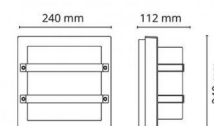

## Dimensions (mm)

Largeur (W): 240  
Hauteur (H): 240  
Depth (D): 112  
Poids (brutto/netto): 1.9

## Emballage

Dimensions de l'emballage: 245 x 245 x 125

7 0 2 1 9 8 6 1 1 5 6 0 4