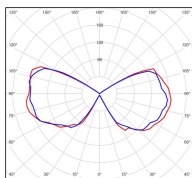

Louvre

catalogue 2020 p. 218

réf. 133011019

EAN. 3663660196680

Modèle 6

Données techniques

Tension nominale	200 à 240 - 50/60Hz
Plage de tension d'entrée	230 - 250 V AC
Driver output	-
Alimentation output	-
Classe	1
IP	44
IK	-
Diffuseur	Verre clair monobloc
Paralume	-
Source	E27
Température de couleur réelle	-
Flux total sortant	- lm
Consommation totale	- W
Classe énergétique	Classe de la lampe (non fournie)
Efficacité lumineuse	-
IRC	-
SDCM	-
Espacement conseillé (PMR Emoy - 20 lux)	- m
Hauteur de placement	- m
Largeur de placement	- m
Optique	-
Dimmable	-
Ta	-
Durée de vie LED	-
Plage de température ambiante	-10 ~50°C
UGR	-
ULR	-
Distorsion harmonique THDI	-
Fixation	Oui
Détection	Non
Avec prise IP55	Non

[Notice d'installation à télécharger](#)

Matières et finitions

Matières	aluminium
Couleur	Vert Anglais - 019 - RAL 6009

Données logistiques

Dimensions du modèle	H.583 L.288 P.361
Poids net	2.980 Kg
Poids brut	4.510 Kg
Dimensions colis 1	H.420 L.420 P.540