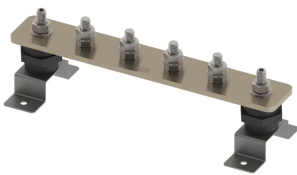

BARRE DE TERRE, ÉTAMÉ, 12 CONNECTIONS, 0 NUMBER OF DISCONNECTS, 700 MM

CATALOG NUMBER

EEB12T506D0A

FEATURES

Permet un emplacement pratique pour la mise à la terre et l'équipotentialité en un seul point

Les barres omnibus avec liens de déconnexion permettent de tester facilement le système de prise de terre.

High conductivity, hard drawn, electrolytic tough pitch copper per EN 13601

Includes halogen-free polyamide insulators, stainless steel (EN 1.4401) hardware and mounting brackets

Il est possible de concevoir des barres personnalisées et de les fabriquer conformément aux spécifications du client

CARACTÉRISTIQUES DU PRODUIT

Complies With: IEC® EN 62561-1:2017 classe H

Material: Cuivre

Finish: Étamé

Number of Connections: 12

Number of Disconnects: 0

Thread Size: M10

Height: 94-mm

Longueur: 700-mm

Width 1: 100-mm

Width 2: 50-mm

Épaisseur: 6-mm

A: 50-mm

Unit Weight: 3,07-kg

ADDITIONAL PRODUCT DETAILS

Tinned finish is 8 microns according to ASTM B545 Service Class "C" for corrosive environments.