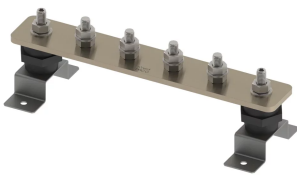

BARRE DE TERRE, ÉTAMÉ, 30 CONNECTIONS, 0 NUMBER OF DISCONNECTS, 1-700 MM

CATALOG NUMBER

EEB30T506D0A

FEATURES

Permet un emplacement pratique pour la mise à la terre et l'équipotentialité en un seul point

Les barres omnibus avec liens de déconnexion permettent de tester facilement le système de prise de terre.

High conductivity, hard drawn, electrolytic tough pitch copper per EN 13601

Includes halogen-free polyamide insulators, stainless steel (EN 1.4401) hardware and mounting brackets

Il est possible de concevoir des barres personnalisées et de les fabriquer conformément aux spécifications du client

CARACTÉRISTIQUES DU PRODUIT

Complies With: IEC® EN 62561-1:2017 classe H

Material: Cuivre

Finish: Étamé

Number of Connections: 30

Number of Disconnects: 0

Thread Size: M10

Height: 94-mm

Longueur: 1700-mm

Width 1: 100-mm

Width 2: 50-mm

Épaisseur: 6-mm

A: 50-mm

Unit Weight: 7,34-kg

ADDITIONAL PRODUCT DETAILS

Tinned finish is 8 microns according to ASTM B545 Service Class "C" for corrosive environments.