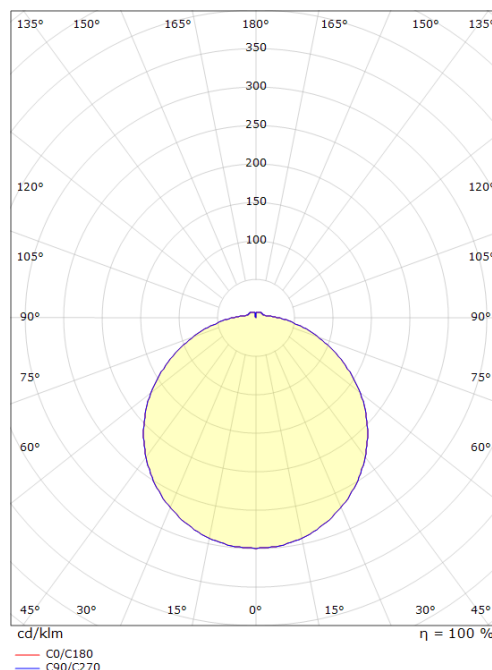

Hauteur (H): 105
 Diameter (D): 340
 Poids (brutto/netto): 3.7

Emballage

Dimensions de l'emballage: 340 x 340 x 120

7 0 2 1 9 8 6 2 4 8 7 7 7