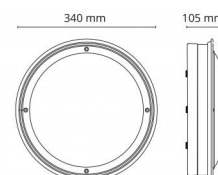

Codes-articles: **624877**
 EAN: 7021986248777
 SG code: 5046624877

Source lumineuse

Version: Capteur
 Type de source lumineuse: LED
 Wattage: 19W
 System wattage: 19.0W
 Luminous flux: 1500lm
 Efficacité: 79 lm/W
 Tension: 230V
 Température des couleurs: 3000K
 Rendu des couleurs (CRI): Ra>80
 Facteur MacAdams: SDCM: 3
 Durée de vie: L70/B50>50,000
 Light distribution: Direct/Indirect
 Optique: Plastic Opal
 Faisceau: 110°

Matériaux et finition

Embase: Aluminium
 Couleur: Noir (RAL 9004)
 Optique: Polycarbonate stabilisé aux UV

Montage/Connexion

Montage: Surface, Outdoor
 Module: 2000
 Embrayage: Bornier sans vis

Dimensions (mm)

Hauteur (H): 105
 Diameter (D): 340
 Poids (brutto/netto): 3.7

Emballage

Dimensions de l'emballage: 340 x 340 x 120

7 0 2 1 9 8 6 2 4 8 7 7 7