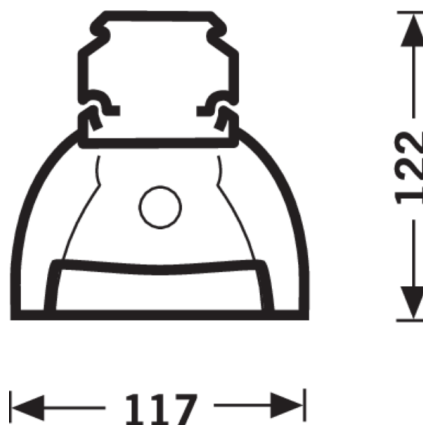

## 07650RPX-Ag/35

TOC: 5928000

### Texte d'appels d'offres

Optique parabolique très basse luminance de basse section DARKLIGHT RPX en aluminium extra-pur 99,99%, grand brillant, à surface argent à pouvoir réflecteur renforcé pour rendements lumineux particulièrement élevés. Compatible avec les postes de travail informatisés selon la norme EN 12464-1. Pour réflecteurs 07650 RH 35. Peut être suspendu au réflecteur pour un entretien facile. Poids 0,5 kg.

### Caractéristiques du produit et caractéristiques techniques

<b>Classe électrique</b>	I
<b>Poids</b>	0,5 kg