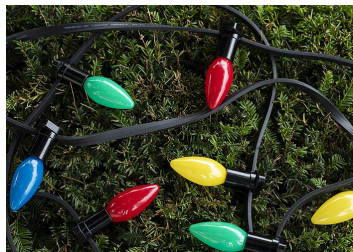

LED Party C35 E14 1W Jaune 240V

Numéro d'article 80100040071

BAI BaiColour LED Party Bulb Flamme C35 E14 1W Jaune 30lm 230V-240V 360°
35x100mm B35 IP44 PC éclairage de Noël/fêtes

Ces ampoules LED sphériques d'ambiance à efficacité énergétique Bailey LED sont fabriquées en plastique coloré dans la masse. Cela les rend beaucoup plus sûrs que leurs prédécesseurs traditionnels et fournit une lumière agréable et uniforme. Idéal pour les vacances, lors de festivals, terrasses, jardins à bière, parcs d'attractions ou pour d'autres décorations festives. Chaque fête mérite une ampoule Bailey Party! Peut également être utilisé à l'extérieur dans un support suspendu dans le cas de l'usage d'une douille appropriée (le support doit faire un joint étanche avec l'ampoule). Nous vous recommandons d'utiliser la lampe avec les guirlande Bailey 10 m.