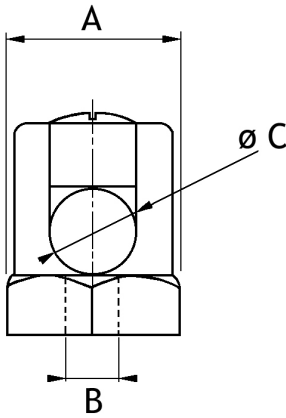

Serre-fils en laiton

**Description :**  
Série SF

- Serre-fils nus en laiton

Code article	Réf.	Conditionnement	A	B	C
7341211	SF168	20	30	M8	10 à 16