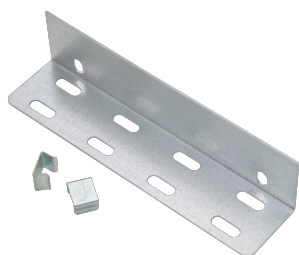

CONNECTEUR DROIT POUR CHEMIN DE CÂBLES PERFORÉ UNIKLIP

CATALOG NUMBER

PCT50SC

CERTIFICATIONS

FEATURES

Système de coupleur sûr et sans outil, comprenant des fixations Uniklip à installer par pression pour connecter et verrouiller la plaque de coupleur aux sections du chemin de câbles.

Un système d'installation innovant UNIKLIP qui s'installe jusqu'à trois fois plus vite

CARACTÉRISTIQUES DU PRODUIT

Article Number: 851000

Material: Acier

Finish: Prégalvanisé

A: 46-mm

Depth: 46-mm

Longueur: 200-mm