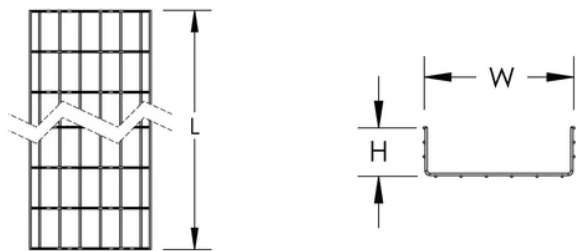

DIAGRAMS

AVERTISSEMENT

Les produits nVent doivent être installés et utilisés conformément aux consignes figurant dans les fiches d'instructions et les documents de formation des produits nVent. Les fiches d'instructions sont disponibles à l'adresse suivante: www.nvent.com et auprès de votre représentant du service client nVent. Une mauvaise installation, une utilisation incorrecte, une application erronée ou toute autre forme de non-respect scrupuleux des instructions et avertissements de nVent peuvent entraîner un dysfonctionnement du produit, des dommages matériels, des lésions corporelles graves et le décès et/ou annuler votre garantie.

Amérique du Nord

+1.800.753.9221

Option 1 – Customer Care

Option 2 – Technical Support

Europe

Netherlands:

+31 800-0200135

France:

+33 800 901 793

Europe

Germany:

800 1890272

Other Countries:

+31 13 5835404

APAC

Shanghai:

+ 86 21 2412 1618/19

Sydney:

+61 2 9751 8500

Our powerful portfolio of brands:
nVent.com **CADDY ERICO HOFFMAN RAYCHEM SCHROFF**
TRACER