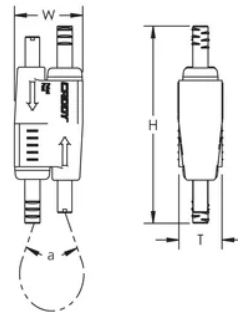

#### FEATURES

Système complet, comprenant un câble en forme Y, un verrou et un double embout bascule

Se fixe dans les trous des éléments de la structure du bâtiment ou de l'installation

Conçu pour la fixation de luminaires

#### CARACTÉRISTIQUES DU PRODUIT

Article Number: 196648

Material: Steel; Zinc Alloy; Polypropylene

Finish: Électrozingué

Static Load Safety Factor: 5:1

Complies With: SMACNA HVAC-DCS

Wire Rope Diameter: 1,5-mm

Wire Rope Length: 3 m

Wire Rope "Y" Length: 0,3 m

A: 39-mm

B: 5-mm

Static Load: 195 N

Height: 55-mm

Width: 19-mm

Épaisseur: 12,5-mm

## DIAGRAMS