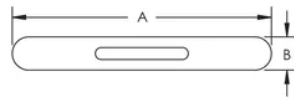

Wire Rope Length: 3 m

Wire Rope "Y" Length: 0,3 m

A: 39-mm

B: 5-mm

Static Load: 195 N

Height: 55-mm

Width: 19-mm

Épaisseur: 12,5-mm

Angle: 90 ° max

DIAGRAMS

AVERTISSEMENT

Les produits nVent doivent être installés et utilisés conformément aux consignes figurant dans les fiches d'instructions et les documents de formation des produits nVent. Les fiches d'instructions sont disponibles à l'adresse suivante: www.nvent.com et auprès de votre représentant du service client nVent. Une mauvaise installation, une utilisation incorrecte, une application erronée ou toute autre forme de non-respect scrupuleux des instructions et avertissements de nVent peuvent entraîner un dysfonctionnement du produit, des dommages matériels, des lésions corporelles graves et le décès et/ou annuler votre garantie.

Amérique du Nord

+1.800.753.9221

Option 1 – Customer Care

Option 2 – Technical Support

Europe

Netherlands:

+31 800-0200135

France:

+33 800 901 793

Europe

Germany:

800 1890272

Other Countries:

+31 13 5835404

APAC

Shanghai:

+ 86 21 2412 1618/19

Sydney:

+61 2 9751 8500