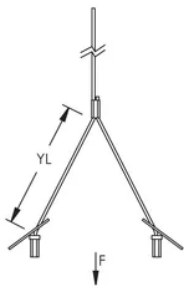

#### FEATURES

Système complet, comprenant un câble en forme Y, un verrou et un double embout bascule

Se fixe dans les trous des éléments de la structure du bâtiment ou de l'installation

Conçu pour la fixation de luminaires

Wire Rope Length: 3 m

Wire Rope "Y" Length: 0,3 m

A: 39-mm

B: 5-mm

Static Load: 195 N

Height: 55-mm

Width: 19-mm

Épaisseur: 12,5-mm

Angle: 90 ° max

## DIAGRAMS