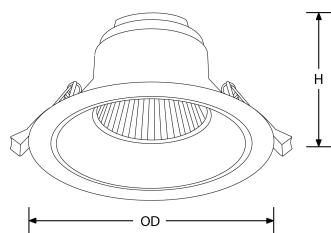

Schéma

Courbe polaire

Couleur

White

Caractéristiques & Avantages

- Température de couleur réglable entre 3000K, 4000K et 5700K
- COB forte puissance avec réflecteur aluminium multi-facettes
- Efficacité jusqu'à 107lm/W (à 4000K)
- Rendement lumineux de 2520lm à 3000K
- Rendement lumineux de 2665lm à 4000K
- Rendement lumineux de 2604lm à 5700K
- Angle de faisceau de 60°
- Indice de protection IP54
- Driver LED Triac gradable de porte
- Garantie 5 ans

Caractéristiques produit:

Technologie:	LED	Nombre de LEDs:	60
Type de tension d'entrée:	200~240V AC	Facteur de puissance:	0.9
Température min:	-20	Diamètre d'encastrement Min. (mm):	200
Diamètre d'encastrement Max. (mm):	210	Température max:	40°C
Réglage positionnel:	Fixe	Distribution lumineuse:	Direct
OD (mm):	235	H (mm):	100
Indice IP:	IP54	Composition:	Aluminium, Polycarbonate
Composition de l'optique:	Polycarbonate	SDCM:	6
Dépréciation lumineuse :	L70	Durée de vie à L70 (h) :	50000

Certificat: