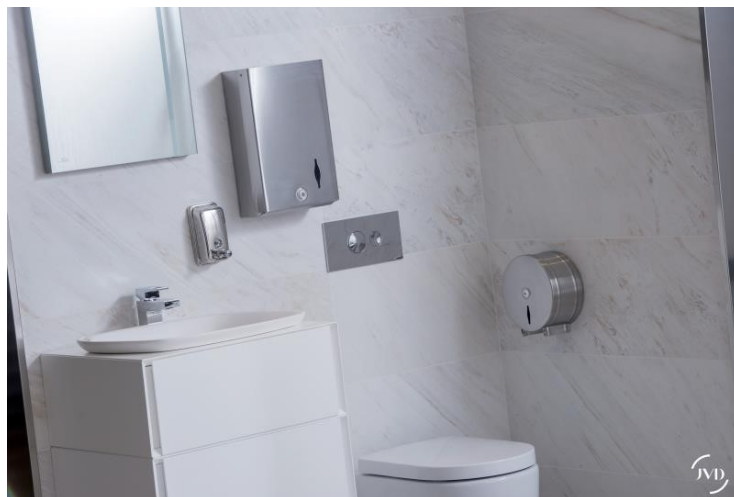

899621

***DISTRIB. P.H. MIXTE métal
peint blanc***

LES + PRODUITS

- Capot et châssis anti-vandalisme en acier
- Facile à recharger, à nettoyer et à entretenir
- Fenêtre de visualisation du niveau des consommables
- Fermeture sécurisée avec clé

DISTRIBUTEUR de Papier Hygiénique MIXTE en métal peint blanc. Capacité pour 1 rouleau ou 2 paquets. Fermeture sécurisée à clé.

899621

DISTRIB. P.H. MIXTE ***métal peint blanc***

CARACTÉRISTIQUES

Matériau	Acier
Couleur	Blanc
Anti-vandalisme	Oui
Fermeture à clé	Oui
Type de papier compatible	2 packets or 1 Roll