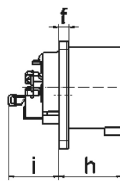

socle de connecteur avec plastron pour technique événementielle de couleur noire - pour le théâtre et les médias

Description de l'article	
Référence	28316
EAN	4024941938211
Groupe de produits	socle de connecteur avec plastron Quick-Connect droit
Intensité	32A
Nombre de pôles	4p
Disposition des phases	3P+PE
Emplacement du contact de protection	6h

Description de l'article	
Tension	380 à 415V
Fréquence	50 et 60Hz
Indice de protection	IP44
Code couleur	rouge
Couleur de l'appareil	boîtier noir RAL 9005
Connectique	technique de connexion à ressort sans vis avec bornes à ressort de traction
Section maximale des conducteurs	6,0 mm ²
Entrée de câble	autre
Dimension verticale du plastron en mm	75mm
Dimension horizontale du plastron en mm	75mm
Écartement vertical entre les trous de perçage en mm	60mm
Écartement horizontal entre les trous de perçage en mm	60mm
Matériau du boîtier	polyamide
Contacts	le porte-contacts est en matériau résistant à la chaleur, les contacts sont en laiton nickelé

Autres caractéristiques techniques	
	Un ergot de retenue doit être prévu pour l'utilisation de ce socle de connecteur
	L'ouverture de montage est décalée de 2mm du milieu du plastron

Données logistiques	
Poids unitaire	0.165 Kg / null
Type d'emballage	null
Contenu	10 ST
EAN	4024941840538
Longueur	128 mm
Largeur	225 mm
Hauteur	399 mm
Poids	1,909 kg
Volume	11 491,2 ccm

Ampere	16	16	16	32	32	32
Polzahl	3	4	5	3	4	5
a	75,0	75,0	75,0	75,0	75,0	75,0
b	75,0	75,0	75,0	75,0	75,0	75,0
c	60,0	60,0	60,0	60,0	60,0	60,0
d	60,0	60,0	60,0	60,0	60,0	60,0
e ø	5,5	5,5	5,5	5,5	5,5	5,5
f	7,0	7,0	7,0	7,0	7,0	7,0
h	43,0	43,0	43,0	53,0	53,0	53,0
i	39,0	39,0	39,0	43,0	43,0	43,0
k ø	42,0	48,0	61,0	57,0	57,0	60,0
l	-	-	5,0	2,0	2,0	-
m	30,0	30,0	25,0	28,0	28,0	30,0
Leiter mm ² min	1	1	1	2,5	2,5	2,5
Leiter mm ² max	2,5	2,5	2,5	6	6	6