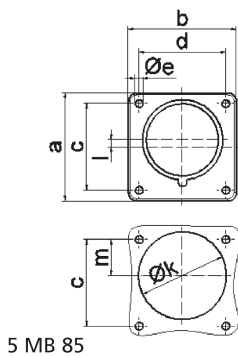

socle de connecteur avec plastron pour technique événementielle de couleur noire - pour le théâtre et les médias

Description de l'article	
Référence	28316
EAN	4024941938211
Groupe de produits	socle de connecteur avec plastron Quick-Connect droit
Intensité	32A
Nombre de pôles	4p
Disposition des phases	3P+PE
Emplacement du contact de protection	6h

Description de l'article	
Tension	380 à 415V
Fréquence	50 et 60Hz
Indice de protection	IP44
Code couleur	rouge
Couleur de l'appareil	boîtier noir RAL 9005
Connectique	technique de connexion à ressort sans vis avec bornes à ressort de traction
Section maximale des conducteurs	6,0 mm ²
Entrée de câble	autre
Dimension verticale du plastron en mm	75mm
Dimension horizontale du plastron en mm	75mm
Écartement vertical entre les trous de perçage en mm	60mm
Écartement horizontal entre les trous de perçage en mm	60mm
Matériau du boîtier	polyamide
Contacts	le porte-contacts est en matériau résistant à la chaleur, les contacts sont en laiton nickelé

Autres caractéristiques techniques	
	Un ergot de retenue doit être prévu pour l'utilisation de ce socle de connecteur
	L'ouverture de montage est décalée de 2mm du milieu du plastron

Données logistiques	
Poids unitaire	0.165 Kg / null
Type d'emballage	null
Contenu	10 ST
EAN	4024941840538
Longueur	128 mm
Largeur	225 mm
Hauteur	399 mm
Poids	1,909 kg
Volume	11 491,2 ccm

Ampere	16	16	16	32	32	32
Polzahl	3	4	5	3	4	5
a	75,0	75,0	75,0	75,0	75,0	75,0
b	75,0	75,0	75,0	75,0	75,0	75,0
c	60,0	60,0	60,0	60,0	60,0	60,0
d	60,0	60,0	60,0	60,0	60,0	60,0
e ø	5,5	5,5	5,5	5,5	5,5	5,5
f	7,0	7,0	7,0	7,0	7,0	7,0
h	43,0	43,0	43,0	53,0	53,0	53,0
i	39,0	39,0	39,0	43,0	43,0	43,0
k ø	42,0	48,0	61,0	57,0	57,0	60,0
l	-	-	5,0	2,0	2,0	-
m	30,0	30,0	25,0	28,0	28,0	30,0
Leiter mm ² min	1	1	1	2,5	2,5	2,5
Leiter mm ² max	2,5	2,5	2,5	6	6	6