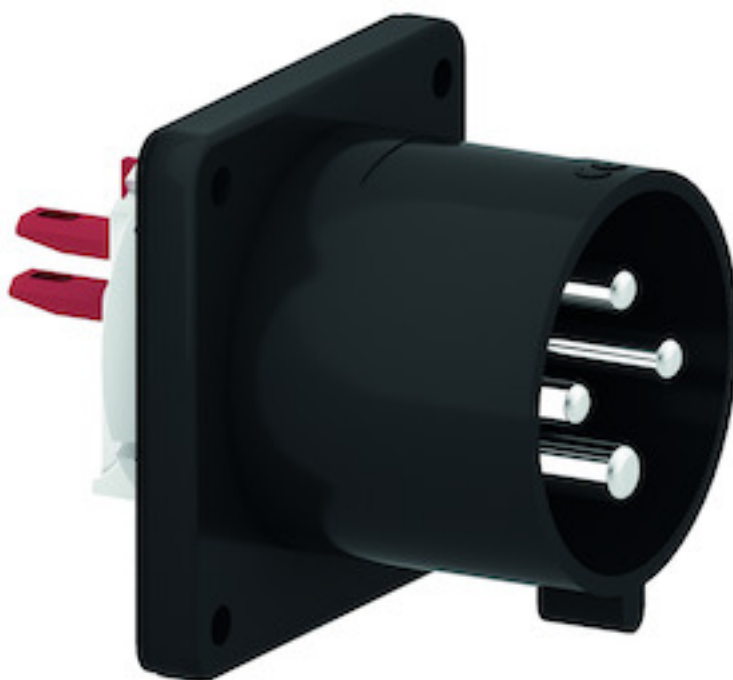

socle de connecteur avec plastron pour technique événementielle de couleur noire - pour le théâtre et les médias

Description de l'article	
Référence	28316
EAN	4024941938211
Groupe de produits	socle de connecteur avec plastron Quick-Connect droit
Intensité	32A
Nombre de pôles	4p
Disposition des phases	3P+PE
Emplacement du contact de protection	6h

Description de l'article	
Tension	380 à 415V
Fréquence	50 et 60Hz
Indice de protection	IP44
Code couleur	rouge
Couleur de l'appareil	boîtier noir RAL 9005
Connectique	technique de connexion à ressort sans vis avec bornes à ressort de traction
Section maximale des conducteurs	6,0 mm ²
Entrée de câble	autre
Dimension verticale du plastron en mm	75mm
Dimension horizontale du plastron en mm	75mm
Écartement vertical entre les trous de perçage en mm	60mm
Écartement horizontal entre les trous de perçage en mm	60mm
Matériau du boîtier	polyamide
Contacts	le porte-contacts est en matériau résistant à la chaleur, les contacts sont en laiton nickelé

Autres caractéristiques techniques	
	Un ergot de retenue doit être prévu pour l'utilisation de ce socle de connecteur
	L'ouverture de montage est décalée de 2mm du milieu du plastron

Données logistiques	
Poids unitaire	0.165 Kg / null
Type d'emballage	null
Contenu	10 ST
EAN	4024941840538
Longueur	128 mm
Largeur	225 mm
Hauteur	399 mm
Poids	1,909 kg
Volume	11 491,2 ccm