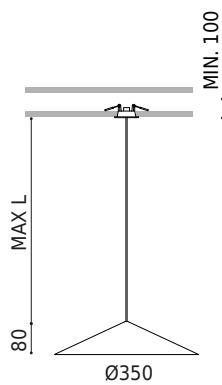

## DIMENSIONS

## ACCESSOIRES

CORD ACCESSORY

Nom	DUNE 35 5M DIM DALI 3000K NT
Référence	A4820221NT
Couleur	Noir Texturé - Autres couleurs, veuillez consulter
RAL	9005
Catégorie	SUSPENSION

Type	LED
Flux lumineux brut	600 lm
Température de couleur	3000 K - Autres K, veuillez consulter
Stabilité chromatique	MacAdam Step 2
Indice de reproduction chromatique	CRI > 90
Puissance	4 W
Courant	120 mA
Efficacité	150 lm/W
Durée de vie de la LED	L80B10 > 60.000h

Étanchéité	IP20
Contrôle sans fil	Veuillez consulter
Dimensions d'encastrement	Ø50 mm
Longueur du tendeur	Max. 5 m
Tendeur à réglage rapide	Non
Poids	875 g
Poids avec emballage	1321 g
Dimensions de l'emballage	622 x 584 x 135 mm
Unités par emballage	1
Matériaux	Aluminium / Polycarbonate

DIAGRAMME POLAIRE

DIAGRAMME CONIQUE

Distance [m]	Cone Diameter [m]	Beam Type	Half-value Angle [°]	E(0°)	E(C90)	E(C0)	Illuminance [lx]
1.0	4.47 4.49	C0 - C180	132.0°	122	4	4	
2.0	8.94 8.98	C0 - C180	132.0°	31	1	1	
3.0	13.41 13.48	C0 - C180	132.0°	14	0	0	
4.0	17.88 17.97	C0 - C180	132.0°	8	0	0	
5.0	22.36 22.46	C0 - C180	132.0°	5	0	0	