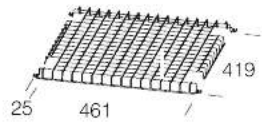

351 grille

Baguettes en acier galvanisé. Protection antichoc.

Télécharger

Code	Kg	WTot	Couleur
997922-00	0.54	0 W	NOIR

Produits

- 1834 Rodio - narrow beam

- 1804 Rodio 3 symmetric

- 1803 Rodio 3 asymmetric

- 1833 Rodio - Concentrante

Le flux lumineux mentionné est le flux lumineux sortant du luminaire, avec une tolérance de $\pm 10\%$ par rapport à la valeur indiquée. Les W totaux expriment la puissance totale consommée par le système avec une tolérance maximale de 10 %