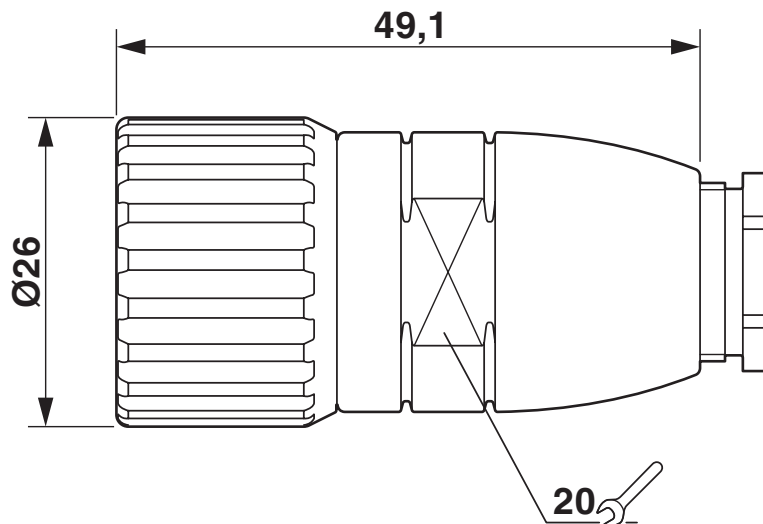

Caractéristiques techniques

Propriétés du produit

Type de produit	Connecteur circulaire (côté câble)
-----------------	------------------------------------

Connecteur

Corps isolant

Détrompage	N
Cycles d'enfichage	50
Type de raccordement	Cône de soudage
Type de contact	Connecteur femelle
Application	Signal
Nombre de pôles	12
Sens de rotation	inversé
Enfichable	12
Diamètre de contact Contacts de puissance	1 mm
Section de cordon Contacts de puissance min.	0,08 mm ²
Section de cordon Contacts de puissance max.	1 mm ²
Courant de référence Contacts de puissance	8 A
Tension de référence	48 V AC 74 V DC
Tension de choc assignée	1,5 kV
Catégorie de surtension	III
Degré de pollution	3

Joint

Diamètre extérieur du câble	6,5 mm ... 7,5 mm
-----------------------------	-------------------

RC-12S2N1280N8 - Connecteurs à câble

1599768

<https://www.phoenixcontact.com/fr/produits/1599768>

Dessins

Dessin schématique

RC-12S2N1280N8 - Connecteurs à câble

1599768

<https://www.phoenixcontact.com/fr/produits/1599768>

Dessin coté

RC-12S2N1280N8 - Connecteurs à câble

1599768

<https://www.phoenixcontact.com/fr/produits/1599768>