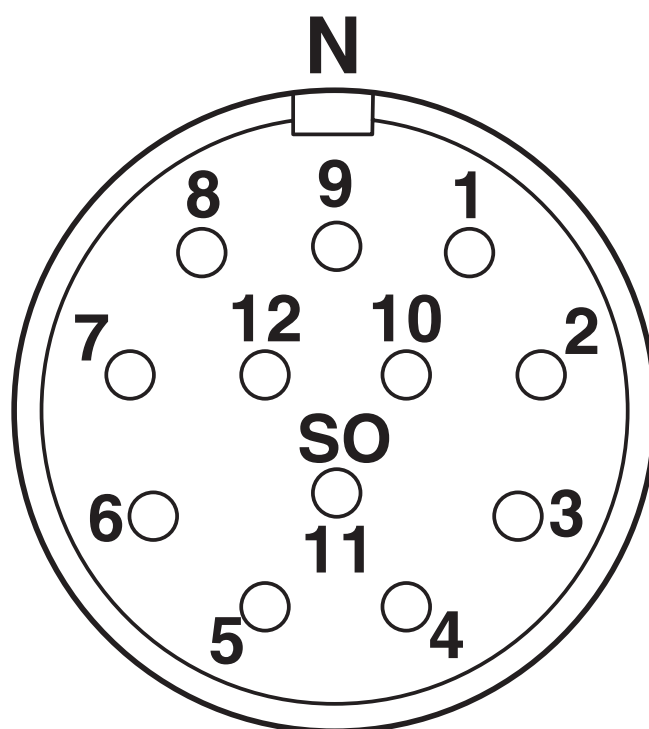

RC-12S2N1280N8 - Connecteurs à câble

1599768

<https://www.phoenixcontact.com/fr/produits/1599768>

Dessins

Dessin schématique