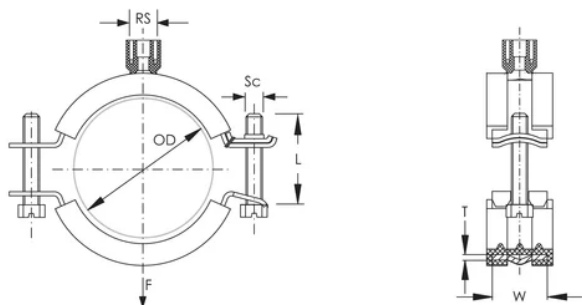

Finish: Électrozingué

Outer Diameter: 108 – 114 mm

Pipe Size: 4-po

NB/DN: 100

Width: 23-mm

Épaisseur: 2,5-mm

Screw Diameter: M8

Screw Length: 25-mm

Static Load: 2200 N

ADDITIONAL PRODUCT DETAILS

L'isolation est en caoutchouc-EPDM.

DIAGRAMS

AVERTISSEMENT

Les produits nVent doivent être installés et utilisés conformément aux consignes figurant dans les fiches d'instructions et les documents de formation des produits nVent. Les fiches d'instructions sont disponibles à l'adresse suivante: www.nvent.com et auprès de votre représentant du service client nVent. Une mauvaise installation, une utilisation incorrecte, une application erronée ou toute autre forme de non-respect scrupuleux des instructions et avertissements de nVent peuvent entraîner un dysfonctionnement du produit, des dommages matériels, des lésions corporelles graves et le décès et/ou annuler votre garantie.