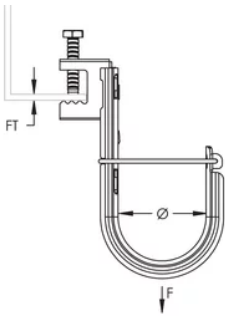

CROCHET EN J NVENT CADDY CAT HP AVEC ATTACHE POUR POUTRE BC, 25 MM DIA, 16 MM MAX. REBORD

CATALOG NUMBER

CAT16HPBC

CERTIFICATIONS

FEATURES

Installation facile sur les ailes de poutre

Provides optimal support for high-performance data cable, up to and including Cat 5e, Cat 6, Cat 6A, Cat 7 and fibre optic

Finish: Pregalvanized; nVent CADDY Armour

Diameter: 25-mm

Area: 690 mm²

Cable Capacity, Cat 5e: 20

Cable Capacity, Cat 6: 15

Cable Capacity, Cat 6A: 10

Flange Thickness: 16-mm max

Static Load: 270 N

ADDITIONAL PRODUCT DETAILS

Non-continuous supports may not exceed spacing of 5' (1.5 m) per TIA 569-C.9.7 and EN 50174-2.

Cable capacity is calculated based on a 70% fill rate.

DIAGRAMS

AVERTISSEMENT

Les produits nVent doivent être installés et utilisés conformément aux consignes figurant dans les fiches d'instructions et les documents de formation des produits nVent. Les fiches d'instructions sont disponibles à l'adresse suivante: www.nvent.com et auprès de votre représentant du service client nVent. Une mauvaise installation, une utilisation incorrecte, une application erronée ou toute autre forme de non-respect scrupuleux des instructions et avertissements de nVent peuvent entraîner un dysfonctionnement du produit, des dommages matériels, des lésions corporelles graves et le décès et/ou annuler votre garantie.