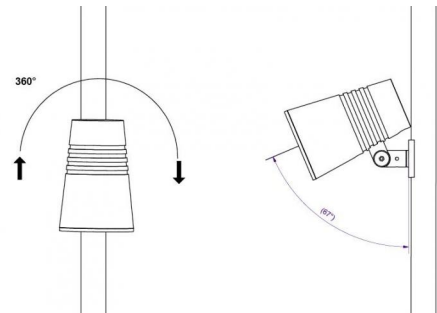

Pôle, mur, borne ou piquet de terre,
Outdoor

Dimensions (mm)

Longueur (L):

90

Largeur (W):

45

Hauteur (H):

49

Poids (brutto/netto):

0,4 / 0,2

Emballage

Dimensions de l'emballage:

110 x 90 x 60

5 7 0 3 8 2 1 1 7 3 1 6 2