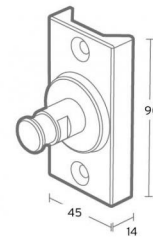

Pôle, mur, borne ou piquet de terre,
Outdoor

Dimensions (mm)

Longueur (L):

90

Largeur (W):

45

Hauteur (H):

49

Poids (brutto/netto):

0,4 / 0,2

Emballage

Dimensions de l'emballage:

110 x 90 x 60

5 7 0 3 8 2 1 1 7 3 1 6 2