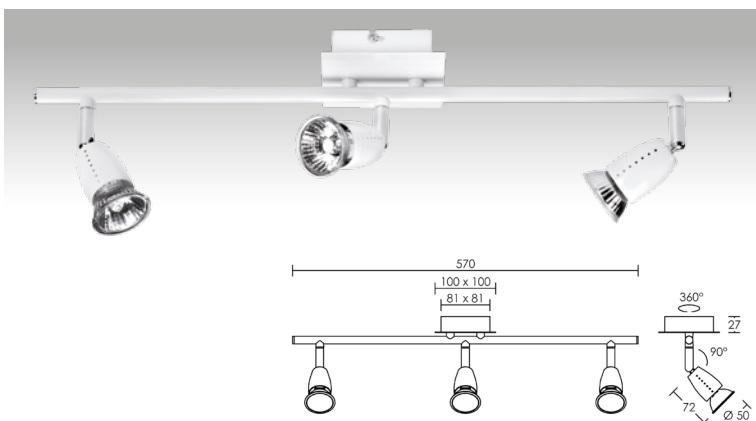

## ECCO 01

Corps acier.

	QPAR 16 (HI50)	GU10		
	230V IP20 IK02 850°			
Fixation	P (w)	Couleur	Code sans lampe	€ HT
patère	50	blanc	<b>4662</b>	<b>18,40</b>

## ECCO P3

Corps acier.

	QPAR 16 (HI50)	GU10		
	230V IP20 IK02 850°			
Fixation	P (w)	Couleur	Code sans lampe	€ HT
patère	3x 50	blanc	<b>4665</b>	<b>58,95</b>

## ECCO B2

Corps acier.

	QPAR 16 (HI50)	GU10		
	230V IP20 IK02 850°			
Fixation	P (w)	Couleur	Code sans lampe	€ HT
barre 2 spots	2x 50	blanc	<b>4663</b>	<b>39,30</b>

## ECCO B3

Corps acier.

	QPAR 16 (HI50)	GU10		
	230V IP20 IK02 850°			
Fixation	P (w)	Couleur	Code sans lampe	€ HT
barre 3 spots	3x 50	blanc	<b>4664</b>	<b>58,95</b>