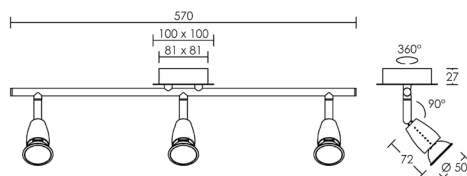

ECCO 01

Corps acier.

	QPAR 16 (HI50)	GU10		
	230V IP20 IK02 850°			
Fixation	P (w)	Couleur	Code sans lampe	€ HT
patère	50	blanc	4662	18,40

ECCO P3

Corps acier.

	QPAR 16 (HI50)	GU10		
	230V IP20 IK02 850°			
Fixation	P (w)	Couleur	Code sans lampe	€ HT
patère	3x 50	blanc	4665	58,95

ECCO B2

Corps acier.

	QPAR 16 (HI50)	GU10		
	230V IP20 IK02 850°			
Fixation	P (w)	Couleur	Code sans lampe	€ HT
barre 2 spots	2x 50	blanc	4663	39,30

ECCO B3

Corps acier.

	QPAR 16 (HI50)	GU10		
	230V IP20 IK02 850°			
Fixation	P (w)	Couleur	Code sans lampe	€ HT
barre 3 spots	3x 50	blanc	4664	58,95