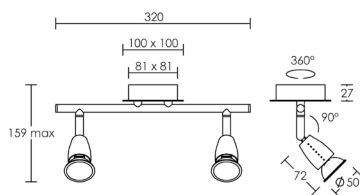

## ECCO 01

Corps acier.

	QPAR 16 (HI50)	GU10		
	230V IP20 IK02 850°			
Fixation	P (w)	Couleur	Code sans lampe	€ HT
patère	50	blanc	<b>4662</b>	<b>18,40</b>

## ECCO P3

Corps acier.

	QPAR 16 (HI50)	GU10		
	230V IP20 IK02 850°			
Fixation	P (w)	Couleur	Code sans lampe	€ HT
patère	3x 50	blanc	<b>4665</b>	<b>58,95</b>

## ECCO B2

Corps acier.

	QPAR 16 (HI50)	GU10		
	230V IP20 IK02 850°			
Fixation	P (w)	Couleur	Code sans lampe	€ HT
barre 2 spots	2x 50	blanc	<b>4663</b>	<b>39,30</b>

## ECCO B3

Corps acier.

	QPAR 16 (HI50)	GU10		
	230V IP20 IK02 850°			
Fixation	P (w)	Couleur	Code sans lampe	€ HT
barre 3 spots	3x 50	blanc	<b>4664</b>	<b>58,95</b>