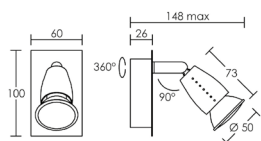

## ECCO 01

Corps acier.

	QPAR 16 (HI50)	GU10		
	230V IP20 IK02 850°			
Fixation	P (w)	Couleur	Code sans lampe	€ HT
patère	50	blanc	<b>4662</b>	<b>18,40</b>

## ECCO P3

Corps acier.

	QPAR 16 (HI50)	GU10		
	230V IP20 IK02 850°			
Fixation	P (w)	Couleur	Code sans lampe	€ HT
patère	3x 50	blanc	<b>4665</b>	<b>58,95</b>

## ECCO B2

Corps acier.

	QPAR 16 (HI50)	GU10		
	230V IP20 IK02 850°			
Fixation	P (w)	Couleur	Code sans lampe	€ HT
barre 2 spots	2x 50	blanc	<b>4663</b>	<b>39,30</b>