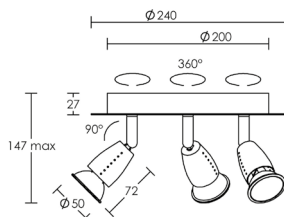

## ECCO 01

Corps acier.

	QPAR 16 (HI50)	GU10		
	230V IP20 IK02 850°			
Fixation	P (w)	Couleur	Code sans lampe	€ HT
patère	50	blanc	<b>4662</b>	<b>18,40</b>

## ECCO P3

Corps acier.

	QPAR 16 (HI50)	GU10		
	230V IP20 IK02 850°			
Fixation	P (w)	Couleur	Code sans lampe	€ HT
patère	3x 50	blanc	<b>4665</b>	<b>58,95</b>

## ECCO B2

Corps acier.

	QPAR 16 (HI50)	GU10		
	230V IP20 IK02 850°			
Fixation	P (w)	Couleur	Code sans lampe	€ HT
barre 2 spots	2x 50	blanc	<b>4663</b>	<b>39,30</b>

## ECCO B3

Corps acier.

	QPAR 16 (HI50)	GU10		
	230V IP20 IK02 850°			
Fixation	P (w)	Couleur	Code sans lampe	€ HT
barre 3 spots	3x 50	blanc	<b>4664</b>	<b>58,95</b>