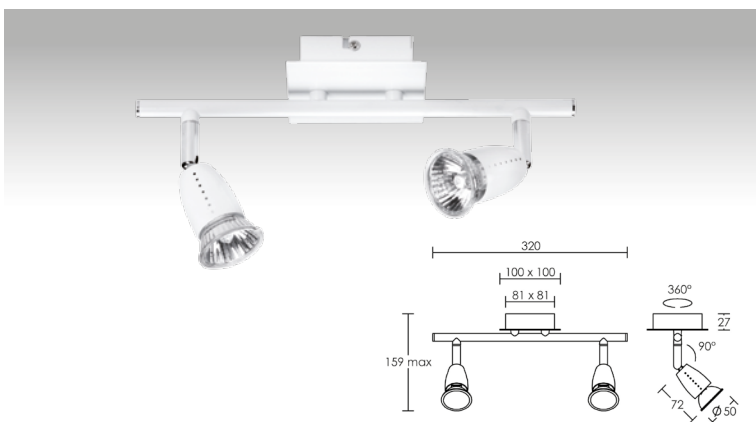

## ECCO 01

Corps acier.

	QPAR 16 (HI50)	GU10		
	230V IP20 IK02 850°			
Fixation	P (w)	Couleur	Code sans lampe	€ HT
patère	50	blanc	<b>4662</b>	<b>18,40</b>

## ECCO P3

Corps acier.

	QPAR 16 (HI50)	GU10		
	230V IP20 IK02 850°			
Fixation	P (w)	Couleur	Code sans lampe	€ HT
patère	3x 50	blanc	<b>4665</b>	<b>58,95</b>

## ECCO B2

Corps acier.

	QPAR 16 (HI50)	GU10		
	230V IP20 IK02 850°			
Fixation	P (w)	Couleur	Code sans lampe	€ HT
barre 2 spots	2x 50	blanc	<b>4663</b>	<b>39,30</b>

## ECCO B3

Corps acier.

	QPAR 16 (HI50)	GU10		
	230V IP20 IK02 850°			
Fixation	P (w)	Couleur	Code sans lampe	€ HT
barre 3 spots	3x 50	blanc	<b>4664</b>	<b>58,95</b>