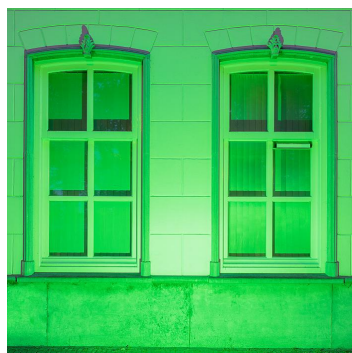

Projecteur LED Couleur 50W Vert IP65

Numéro d'article 145749

BAI BaiColour Projecteur LED Couleur 50W Vert 3750lm IP65 Noir Verre clair 120°
Câble 0.5m LED monocouleur LED Floodlight

En plus d'une application décorative, ce projecteur convient également parfaitement comme éclairage de sécurité. Avantages du feu vert : Respectueux de l'environnement, moins de pollution lumineuse, meilleur pour la flore et la faune, moins gênant pour les voisins et bon pour les caméras de sécurité. L'éclairage LED avec une couleur de lumière verte peut empêcher la décoloration verte de la peau des pommes de terre.

Attributs de Classification Générale

Groupe ETIM	Luminaires
Classe ETIM	Projecteur
Code produit	145749
Marque	Bailey
Nom série de produits	LED Floodlight colour
Type de produit	Green

Attributs de classification