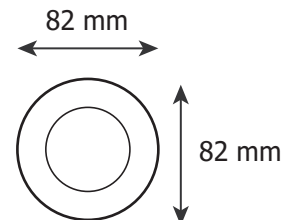

ECLAT CCT II COLLERETTE - RONDE ORIENTABLE - FINITION BLANC POUR SPOT ECLAT CCT II

Ref. 100273

Produit : Colletterte ronde orientable

Finition extérieure : Blanc

Orientable : Oui

Dimensions (Ø) : Ø82mm

Emballage : Polybag

EAN : 3701124430953

Paramètres

Matériaux utilisés : PC

Indice de protection IP : IP20

Poids Net : 0,017 Kg

Dimensions

Compatible avec

100268 - Spot fixe ECLAT CCT II

100269 - Spot inclinable ECLAT CCT II